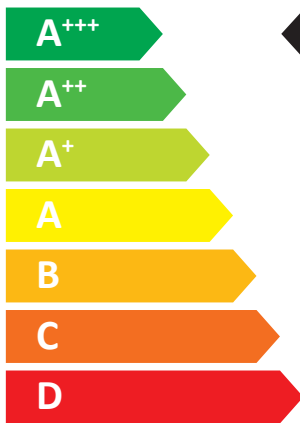

**ENERG** Y IJA  
 енергия ενεργεια IE IA

**atlantic**

**atlantic géolia 17**  
 (eau/water/wasser/acqua)

55 °C

35 °C

**A+++**

**A+++**

**55 dB**