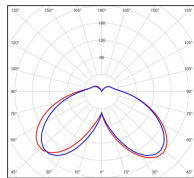

Avenue 4

catalogue 2020 p. 268

réf. 104013008

EAN. 3663660184045

Modèle ①

Données techniques

Tension nominale	230V AC
Plage de tension d'entrée	120 - 277 V AC
Driver output	-
Alimentation output	-
Classe	1
IP	65
IK	-
Diffuseur	Polycarbonate clair
Paralume	-
Source	Module LED intégré
Température de couleur réelle	4000°K neutral white
Flux total sortant	5791 lm
Consommation totale	75 W
Classe énergétique	A++ / A
Efficacité lumineuse	77
IRC	74
SDCM	-
Espacement conseillé	15 m
(PMR Emoy - 20 lux)	
Hauteur de placement	4,5 m
Largeur du placement	4,5 m
Optique	-
Dimmable	Non
Ta	-
Durée de vie LED	50000 h (L90/B50)
Plage de température ambiante	-10 ~50°C
UGR	-
ULR	-
Groupe de risque photobiologique	IEC/EN 62471
Distorsion harmonique THDI	-
Fixation	Tige de scellement sur demande
Détection	Non
Avec prise IP55	Non

Données logistiques

Dimensions du modèle	H.1396 L.364 P.364
Poids net	8.390 Kg
Poids brut	11.190 Kg
Dimensions colis 1	H.420 L.420 P.890
Dimensions colis 2	H.410 L.240 P.200

Certifications et garanties

CE	Oui
UL	Non
EAC	Oui
RoHS	Oui
ENEC	Non
Anti-corrosion	25 ans
Technique	5 ans
Electronique	5 ans