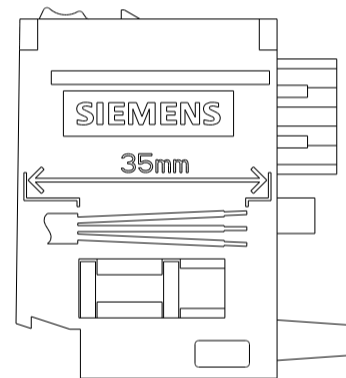

Unten / Bottom

Rechts / Right

Vorne / Front

Links / Left

Hinten / Back

Oben / Top

Alle Bemessungswerte sind in Millimeter (mm) angegeben.
All dimensions are in millimeters (mm).

SIEMENS

6ES75908AA000AA0_001

Format / Size: DIN A3

Massstab / Scale: 1:1