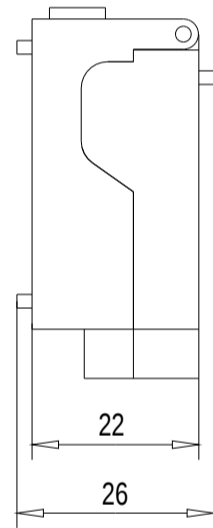

Unten / Bottom

Rechts / Right

Vorne / Front

Links / Left

Hinten / Back

Oben / Top

Alle Bemessungswerte sind in Millimeter (mm) angegeben.
All dimensions are in millimeters (mm).

SIEMENS

6ES75908AA000AA0_001

Format / Size: DIN A3

Massstab / Scale: 1:1