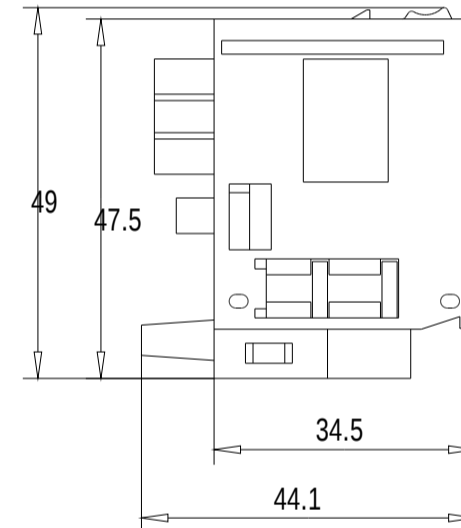

Unten / Bottom

Rechts / Right

Vorne / Front

Links / Left

Hinten / Back

Oben / Top

Alle Bemessungswerte sind in Millimeter (mm) angegeben.
All dimensions are in millimeters (mm).

SIEMENS

6ES75908AA000AA0_001

Format / Size: DIN A3

Massstab / Scale: 1:1