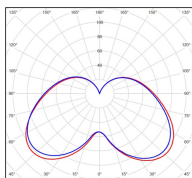

## Données techniques

Tension nominale	200 à 240 - 50/60Hz
Plage de tension d'entrée	100 - 240 V AC
Driver output	-
Alimentation output	-
Classe	1
IP	44
IK	-
Diffuseur	Verre clair
Paralume	-
Source	Module LED intégré
Température de couleur réelle	4000°K neutral white
Flux total sortant	1444 lm
Consommation totale	35 W
Classe énergétique	A++ / A
Efficacité lumineuse	41
IRC	74
SDCM	-

Espacement  
conseillé 7 m  
(PMR Emoy - 20 lux)  
Hauteur de placement 2,5 m  
Largeur du placement 2,5 m

Optique	-
Dimmable	Non
Ta	-
Durée de vie LED	50000 h (L90/B50)
Plage de température ambiante	-10 ~50°C
UGR	-
ULR	-
Groupe de risque photobiologique	IEC/EN 62471
Distorsion harmonique THDI	-
Fixation	Oui
Détection	Non
Avec prise IP55	Non

## *Données logistiques*

Dimensions du modèle	H.1060 L.282 P.282
Poids net	5.610 Kg
Poids brut	7.510 Kg
Dimensions colis 1	H.340 L.340 P.880