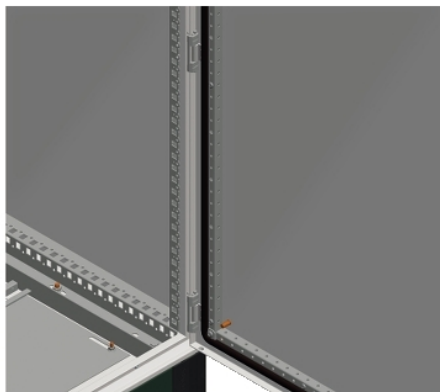

Fiche produit

Caractéristiques

NSYSMVR20

Spacial SM - 2 profilés adaption verticaux
avant - 2000mm

Principales

Gamme	Spacial
Catégorie d'accessoire / de pièce détachée	Accessoires de montage
Type de produit ou équipement	Profil d'adaptation
Anwendung	Polyvalent
Nennmaße des Gehäuses	-

Complémentaires

Compatibilité de gamme	Spacial Spacial SM
Emplacement de montage	Avant et arrière du boîtier
Sens de montage	Vertical
Composition de l'appareil	Vis de fixation 2 profil
Quantité du lot	Lot de 1
Matière	Acier
Finition de la surface	Galvanisé
Mode de fixation	Par vis - sur vis des charnières et des verrous emplacement
Hauteur	2000 Mm nominal: 1906 mm réel:
Largeur	42 mm
Profondeur	24,5 mm
Épaisseur	1,5 mm