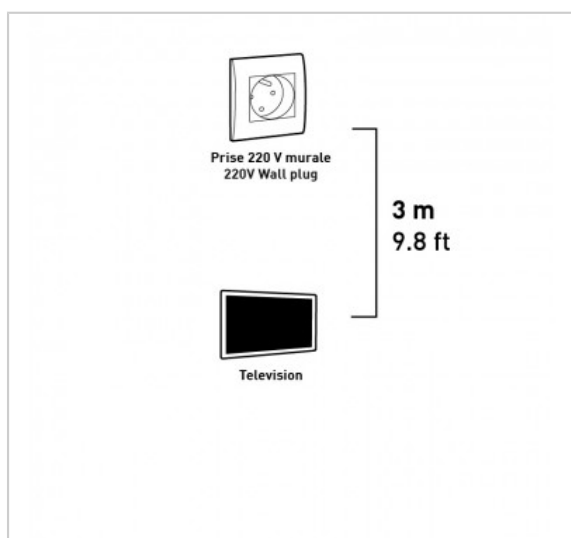

## RALLONGE ÉLECTRIQUE

2 Poles - 6 Ampères - Protection enfants - 3m

Référence : 728505

### FICHE TECHNIQUE

Connecteur 1	2 pôles
Connecteur 2	2 pôles
Genre 1	Mâle
Genre 2	Femelle
Type de produit	rallonges
Longueur en m	3
Finition	blanc
Normes	NF
Compatibilité 3D	0

EN SAVOIR PLUS