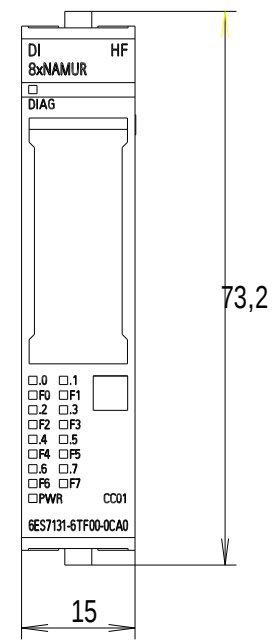

Vorne / Front

Links / Left

Oben / Top

Alle Bemessungswerte sind in Millime  
All dimensions are in millimeters (m

ter (mm) angegeben.  
m).

SIEMENS

6ES71316TF000CA0\_001

Format / Size: DIN A3

Maßstab / Scale: 1:1