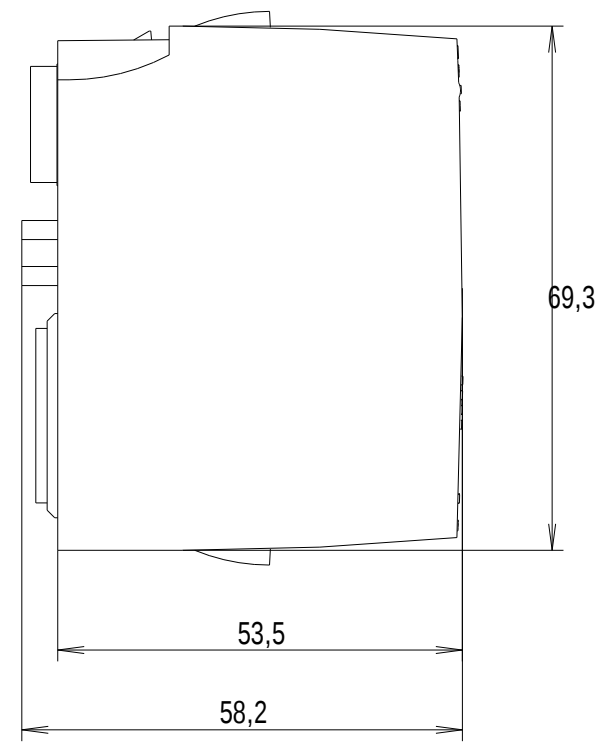

Vorne / Front

Links / Left

Oben / Top

Alle Bemessungswerte sind in Millime  
All dimensions are in millimeters (m

ter (mm) angegeben.  
m).

SIEMENS

6ES71316TF000CA0\_001

Format / Size: DIN A3

Maßstab / Scale: 1:1