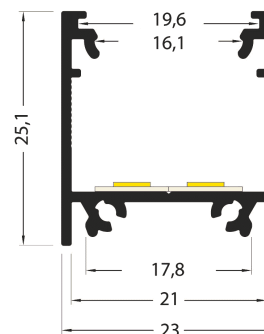

PR2003E

Profilé en saillie

Caractéristiques techniques

LARGEUR	23mm
LARGEUR INTÉRIEURE	16,1mm
HAUTEUR	25,1mm
MATIÈRE	Aluminium
POIDS	407g/m, 413g/m, 420g/m
ACCESSOIRE INCLUS	Diffusant opale en PMMA
CONDITIONNEMENT	1 pièce

Références

NOM COMMERCIAL RÉF. CONSTRUCTEUR	LONGUEUR	COULEUR DU PRODUIT
PR2003E-BLANC ENG0300000000034	2m	Blanc
PR2003E-GRIS ENG0300000000035	2m	Gris
PR2003E-NOIR ENG0300000000036	2m	Noir
PR2003E-BLANC-SP ENG0310000000031	Sur mesure	Blanc
PR2003E-GRIS-SP ENG0310000000032	Sur mesure	Gris
PR2003E-NOIR-SP ENG0310000000033	Sur mesure	Noir