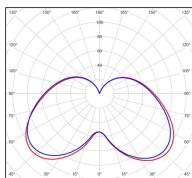

Avenue 3

catalogue 2020 p. 262

réf. 103011009

EAN. 3663660201780

Modèle 3

Données techniques

Tension nominale	200 à 240 - 50/60Hz
Plage de tension d'entrée	100 - 240 V AC
Driver output	-
Alimentation output	-
Classe	1
IP	44
IK	-
Diffuseur	PMMA opale
Paralume	-
Source	Module LED intégré
Température de couleur réelle	4000°K neutral white
Flux total sortant	1727 lm
Consommation totale	35 W
Classe énergétique	A++ / A
Efficacité lumineuse	49
IRC	74
SDCM	-
Espacement conseillé	7 m
(PMR Emoy - 20 lux)	
Hauteur de placement	2,5 m
Largeur du placement	2,5 m
Optique	-
Dimmable	Non
Ta	-
Durée de vie LED	50000 h (L90/B50)
Plage de température ambiante	-10 ~50°C
UGR	-
ULR	-
Groupe de risque photobiologique	IEC/EN 62471
Distorsion harmonique THDI	-
Fixation	Oui
Détection	Non
Avec prise IP55	Non

Données logistiques

Dimensions du modèle	H.1009 L.282 P.563
Poids net	6.870 Kg
Poids brut	10.380 Kg
Dimensions colis 1	H.1040 L.560 P.350

Certifications et garanties

CE	Oui
UL	Non
EAC	Oui
RoHS	Oui
ENEC	Non
Anti-corrosion	25 ans
Technique	5 ans
Electronique	5 ans