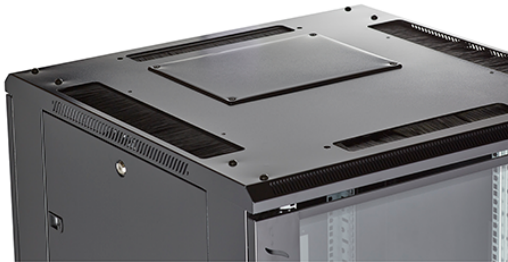

Environ CR600 Baie 47U 600x1000 mm Porte en Verre (A) Porte en Acier (F), Deux Panneaux, Pas de...

Référence du produit: 542-47610-GSBN-BK

excel
without compromise.

Images du produit

Four-way brush entry roof panel