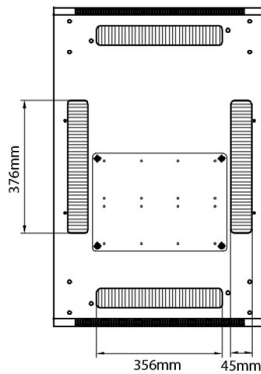

## Spécifications supplémentaires

| Caractéristiques                       | Valeurs                        |
|--|--------------------------------|
| Matériau                               | Acier laminé à froid SPCC      |
| Profilés de montage de 19 pouces       | 2,0 mm d'épaisseur             |
| Panneaux latéraux                      | 1,0 mm d'épaisseur             |
| Autre                                  | 1,2 mm d'épaisseur             |
| Porte avant                            | Serrure avec poignée articulée |
| Porte arrière                          | Serrure à cylindre             |
| Verrouillage des panneaux latéraux     | Serrure à barillet 1 point     |
| Hauteur supplémentaire pieds de levage | 50-80 mm                       |
| Hauteur supplémentaire de roulettes    | 70 mm                          |

### Dessins de produits

Front

Side

Rear

Roof

Base

#### Base Cut Out Dimensions

380 mm Wide  
by  
276 mm Deep (600 mm deep rack)  
476 mm Deep (800 mm deep rack)  
676 mm Deep (1000 mm deep rack)