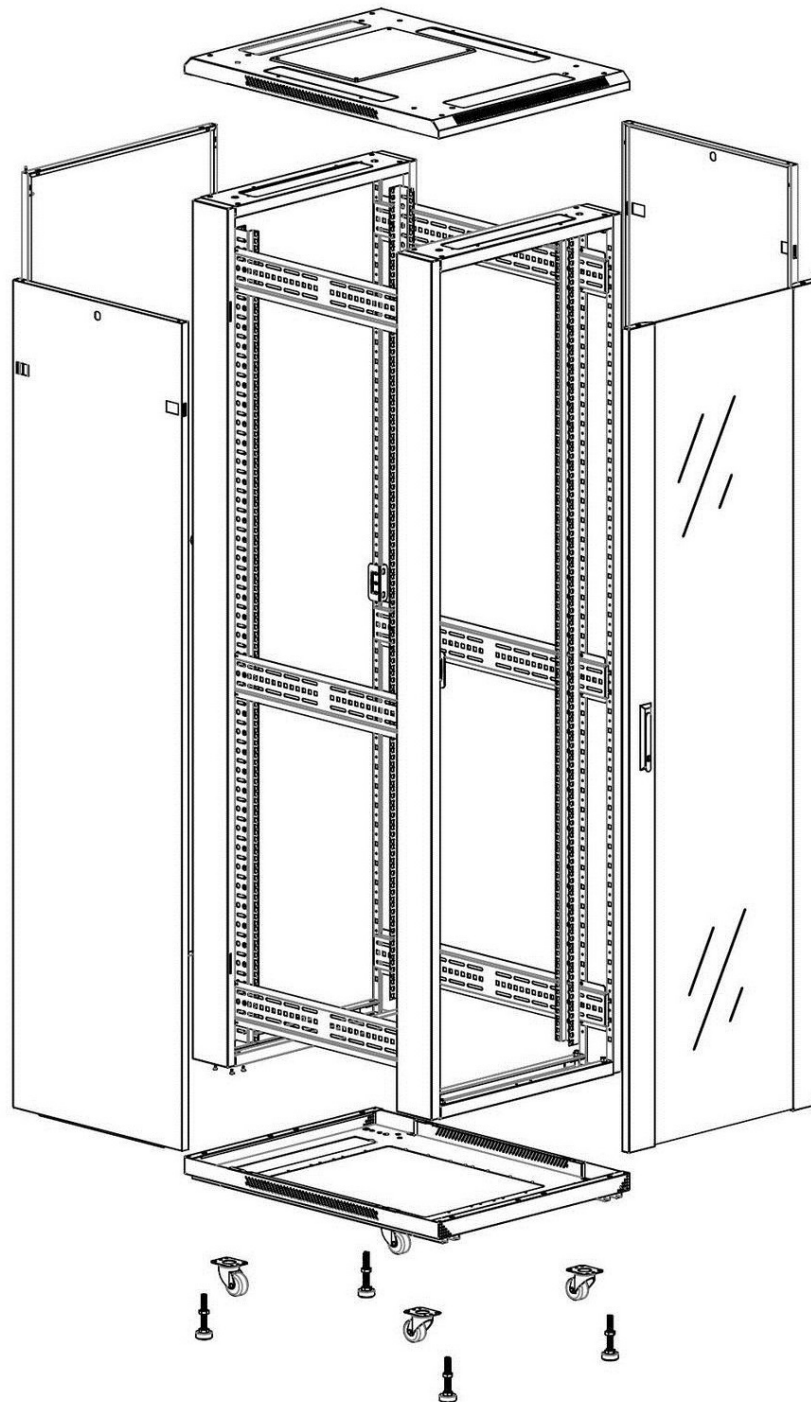

### Images du produit

Four-way brush entry roof panel

Quick-slam latch side panels

Swing handle glass front door

Steel rear door

Large base entry

U height profile markings

Environ CR600 Baie 47U 600x1000 mm Porte en Verre (A) Porte en Acier (F), Deux Panneaux, Pas de...

Référence du produit: 542-47610-GSBN-BK

**excel**  
without compromise.

Vue éclatée

Environ CR600 Baie 47U 600x1000 mm Porte en Verre (A) Porte en Acier (F), Deux Panneaux, Pas de...

Référence du produit: 542-47610-GSBN-BK