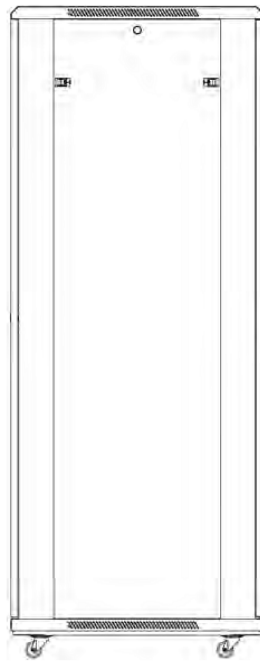

### Images du produit

Four-way brush entry roof panel

Quick-slam latch side panels

Swing handle glass front door

Steel rear door

Large base entry

U height profile markings

Environ CR600 Baie 47U 600x1000 mm Porte en Verre (A) Porte en Acier (F), Deux Panneaux, Pas de...

Référence du produit: 542-47610-GSBN-BK

**excel**  
without compromise.

Vue éclatée

Environ CR600 Baie 47U 600x1000 mm Porte en Verre (A) Porte en Acier (F), Deux Panneaux, Pas de...

Référence du produit: 542-47610-GSBN-BK

### Dessins de produits

Front

Side

Rear

Roof

Base

#### Base Cut Out Dimensions

380 mm Wide  
by  
276 mm Deep (600 mm deep rack)  
476 mm Deep (800 mm deep rack)  
676 mm Deep (1000 mm deep rack)