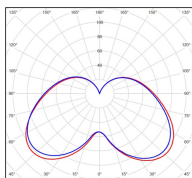

## Données techniques

Tension nominale	200 à 240 - 50/60Hz
Plage de tension d'entrée	100 - 240 V AC
Driver output	-
Alimentation output	-
Classe	1
IP	44
IK	-
Diffuseur	PMMA opale
Paralume	-
Source	Module LED intégré
Température de couleur réelle	3000°K warm white
Flux total sortant	1727 lm
Consommation totale	35 W
Classe énergétique	A++ / A
Efficacité lumineuse	49
IRC	82
SDCM	-

Espacement  
conseillé 7 m  
(PMR Emoy - 20 lux)  
Hauteur de placement 2,5 m  
Largeur du placement 2,5 m

Optique	-
Dimmable	Non
Ta	-
Durée de vie LED	50000 h (L90/B50)
Plage de température ambiante	-10 ~50°C
UGR	-
ULR	-
Groupe de risque photobiologique	IEC/EN 62471
Distorsion harmonique THDI	-
Fixation	Oui
Détection	Non
Avec prise IP55	Non

## *Données logistiques*

Dimensions du modèle	H.1060 L.282 P.282
Poids net	4.890 Kg
Poids brut	6.810 Kg
Dimensions colis 1	H.340 L.340 P.880