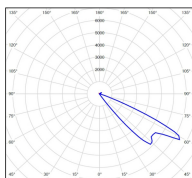

Bamboo

catalogue 2020 p. 144

réf. 105006101

EAN. 3663660149655

Modèle 3

Données techniques

Tension nominale	230V AC
Plage de tension d'entrée	220 - 240 V AC
Driver output	-
Alimentation output	-
Classe	1
IP	54
IK	-
Diffuseur	Polycarbonate opale
Paralume	-
Source	GU10 PAR16 LED
Température de couleur réelle	-
Flux total sortant	- lm
Consommation totale	- W
Classe énergétique	Classe de la lampe (non fournie)
Efficacité lumineuse	-
IRC	-
SDCM	-
Espacement conseillé	- m
(PMR Emoy - 20 lux)	
Hauteur de placement	- m
Largeur du placement	- m
Optique	-
Dimmable	-
Ta	-
Durée de vie LED	-
Plage de température ambiante	-10 ~50°C
UGR	-
ULR	-
Distorsion harmonique THDI	-
Fixation	Oui
Détection	Non
Avec prise IP55	Non

Données logistiques

Dimensions du modèle	H.498 L.110 P.188
Poids net	1.980 Kg
Poids brut	2.240 Kg
Dimensions colis 1	H.520 L.210 P.120

Certifications et garanties

CE	Oui
UL	Non
EAC	Oui
RoHS	Oui
ENEC	Non
Anti-corrosion	25 ans (sur Aluminium)
Technique	5 ans
Electronique	5 ans