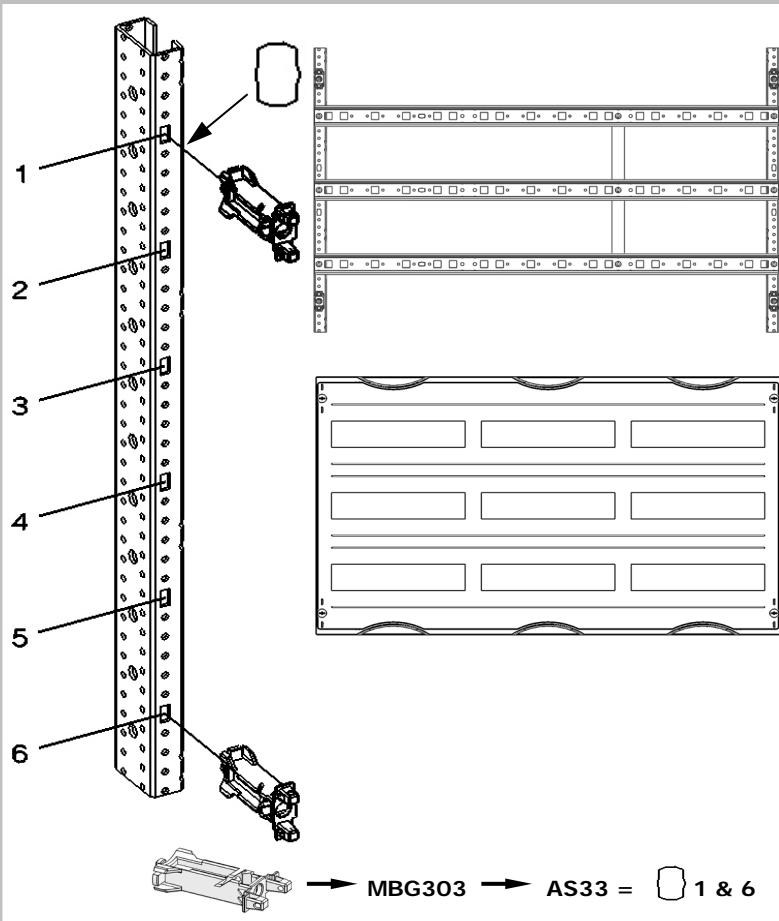

AS..	
1	MBG101	AS11 1 & 2
2	MBG102	AS12 1 & 4
3	MBG103	AS13 1 & 6
4	MBG104	AS14 1 & 8
5	MBG105	AS15 1 & 10
6	MBG201	AS21 1 & 2
	MBG202	AS22 1 & 4
	MBG203	AS23 1 & 6
	MBG204	AS24 1 & 8
	MBG205	AS25 1 & 10
	MBG301	AS31 1 & 2
	MBG302	AS32 1 & 4
	MBG303	AS33 1 & 6
	MBG304	AS34 1 & 8
	MBG305	AS35 1 & 10
	MBG412	AS212 1 & 4
	MBG413	AS213 1 & 6
	MBG414	AS214 1 & 8
	MBG415	AS215 1 & 10
	MBG422	AS222 1 & 4
	MBG423	AS223 1 & 6
	MBG424	AS224 1 & 8
	MBG425	AS225 1 & 10
	MBG432	AS232 1 & 4
	MBG433	AS223 1 & 6
	MBG434	AS234 1 & 8
	MBG435	AS235 1 & 10

1 4x

1