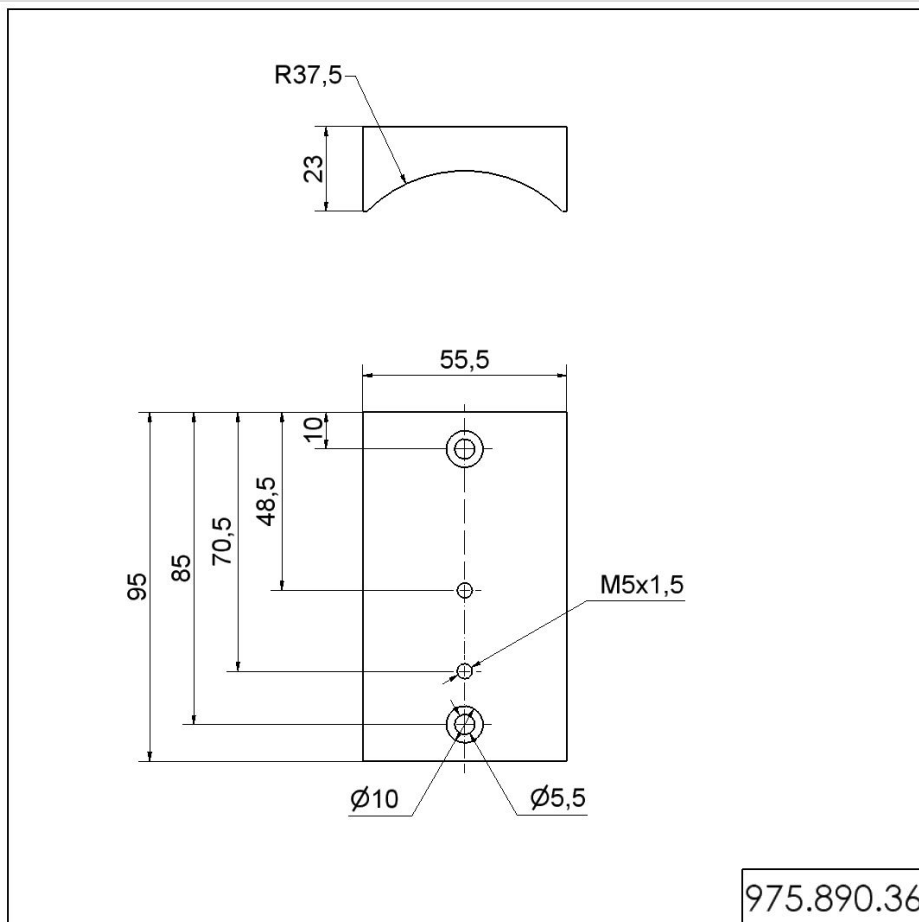

Feux de trafic / Accessories

Adaptateur pour tube BK

DESSIN

! Pour plus d'informations sur l'installation et le montage, reportez-vous au guide d'utilisation approprié sur www.werma.com. Cette copie imprimée est pour information seulement et est sujette à modification.