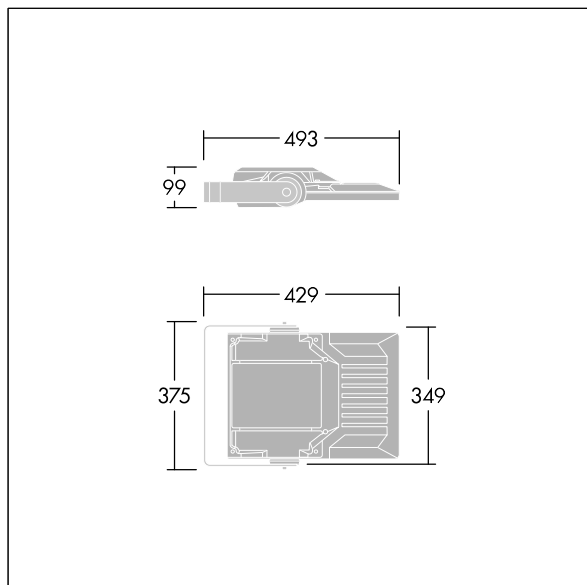

Areaflood Pro 2

96635874 AFP2 S 36L70-740 A4 CL2 GY

THORN

Areaflood Pro 2

Projecteur LED compact et polyvalent pour l'éclairage de grands espaces. Avec corps Small. convertisseur à LED alimentant 36 LED à 700mA avec une distribution lumineuse Asymétrique 40°. IP66, IK08, Classe électrique II. Corps : fonderie aluminium (EN AC-44300), Gris pâle 150 sablé et texturé (similaire à RAL9006).. Fermeture : trempé verre de 4 mm d'épaisseur. Avec fourche de montage réversible, Adaptateurs d'embouts en option, disponibles séparément pour le montage sur un poteau. Livré avec LED 4 000 K.

Dimensions : 429 x 349 x 99 mm
Puissance du luminaire: 76 W
Flux lumineux du luminaire: 12161 lm
Efficacité lumineuse du luminaire: 160 lm/W
Poids : 7,07 kg
Scx : 0.052 m²

TLG_AFP2_F_S_1.jpg

TLG_AFP2_M_S.wmf

TL_AFP36L70A4740.ltd

Position de la lampe: STD - Standard
Source lumineuse: LED
Flux lumineux du luminaire*: 12161 lm
Efficacité lumineuse du luminaire*: 160 lm/W
Indice min. de rendu des couleurs: 70
Rend.: 1,00 Rend. Sup.: 0,00 Rend. Inf.: 1,00

Convertisseur: 1 x 87500825 LCO 90/200-1050/165
NF C ADV3
Température de couleur*: 4000 Kelvin
Tolérance de la couleur (MacAdam intial): 5
Durée de vie utile médiane*:
L95 100000h à 25°C
Puissance du luminaire*: 76 W Facteur de puissance
= 0,95