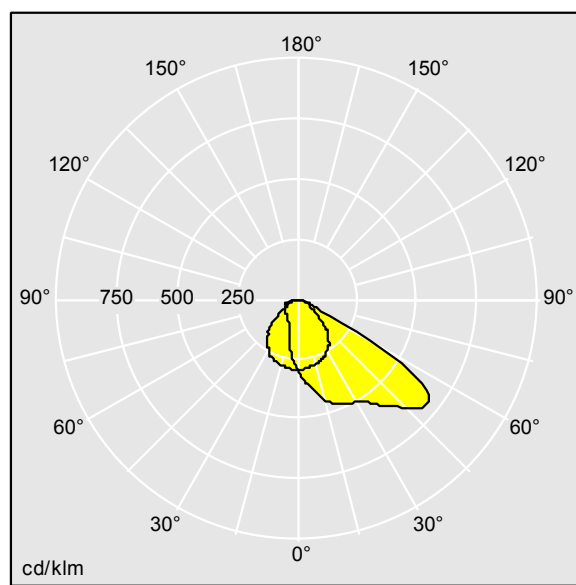

Areaflood Pro 2

96635874 AFP2 S 36L70-740 A4 CL2 GY

THORN

Areaflood Pro 2

Projecteur LED compact et polyvalent pour l'éclairage de grands espaces. Avec corps Small. convertisseur à LED alimentant 36 LED à 700mA avec une distribution lumineuse Asymétrique 40°. IP66, IK08, Classe électrique II. Corps : fonderie aluminium (EN AC-44300), Gris pâle 150 sablé et texturé (similaire à RAL9006).. Fermeture : trempé verre de 4 mm d'épaisseur. Avec fourche de montage réversible, Adaptateurs d'embouts en option, disponibles séparément pour le montage sur un poteau. Livré avec LED 4 000 K.

Dimensions : 429 x 349 x 99 mm
Puissance du luminaire: 76 W
Flux lumineux du luminaire: 12161 lm
Efficacité lumineuse du luminaire: 160 lm/W
Poids : 7,07 kg
Scx : 0.052 m²

TLG_AFP2_F_S_1.jpg

TLG_AFP2_M_S.wmf

TL_AFP36L70A4740.ltd

Position de la lampe: STD - Standard
Source lumineuse: LED
Flux lumineux du luminaire*: 12161 lm
Efficacité lumineuse du luminaire*: 160 lm/W
Indice min. de rendu des couleurs: 70
Rend.: 1,00 Rend. Sup.: 0,00 Rend. Inf.: 1,00

Convertisseur: 1 x 87500825 LCO 90/200-1050/165
NF C ADV3
Température de couleur*: 4000 Kelvin
Tolérance de la couleur (MacAdam intial): 5
Durée de vie utile médiane*:
L95 100000h à 25°C
Puissance du luminaire*: 76 W Facteur de puissance
= 0,95