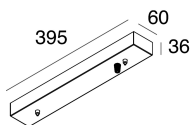

MOUNTING ACCESSORIES

HALOS MINI VERT: ROS. ALIM. REM. BIA

107347.01

HALOS MINI VERT: ROS. ALIM. REM. NERO

107347.02

ELECTRICAL ACCESSORIES

HALOS MINI VERTICALE: ALIM. ON/OFF 482

107324.99