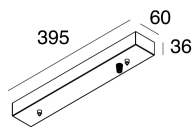

HALOS MINI

107339.02

novalux
ITALIAN LIGHTING DESIGN SINCE 1948

HALOS MINI VERT: ROSONE DA/PU 482 BIA

107329.01