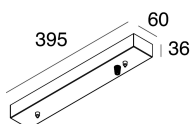

HALOS MINI VERT: ROSONE ON/OFF 482 NERO

107326.02

DIMMABLE ACCESSORIES

HALOS MINI VERTICALE: ALIM. DA/PU 482

107325.99