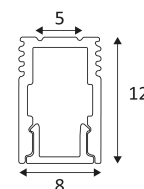

PR115

- Profil apparent pour bandeau LED.
- Compatible avec ST104.
- Diffuseur en polycarbonate, 2 embouts de finition fournis.
- Montage mural ou au plafond.
- Clips de montage, bandeau LED et convertisseur à commander séparément.

CODE	COULEUR	MATIÈRE	L (mm)
PR11530	BLANC MAT	ALUMINIUM	2000
PR11552	ALUMINIUM	ALUMINIUM	2000

BLANC MAT

ALUMINIUM

ACCESSOIRES	COULEUR	MATIÈRE	DESCRIPTION
PR14052	ALUMINIUM	INOX 304	CLIPS DE MONTAGE 4PC 
PR11630	BLANC MAT	POLYCARBONATE	EMBOUS PERCES 2PC 
PR11652	ALUMINIUM	POLYCARBONATE	EMBOUS PERCES 2PC 