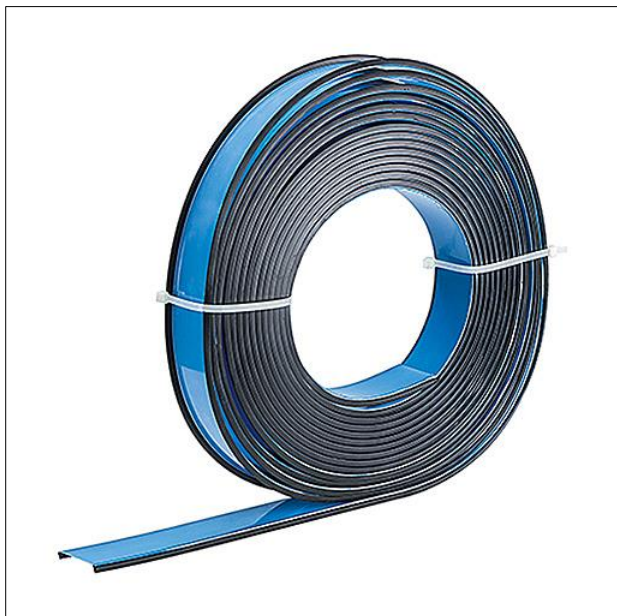

Optique

Vasque avec trous BWS. Optique en Polycarbonate (PC) conforme à la NORME, classifié TP(a) pour SLOTLIGHT infinity opale/diffus avec joint d'ombre noir. Dimensions : 1900 x 65 x 1 mm poids : 0,37 kg

ZS_SLI_F_Rolle.jpg