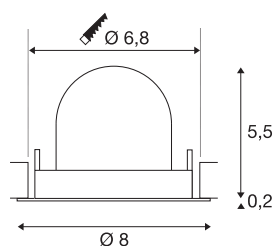

INFORMATIONS TECHNIQUES

Réf.	1005821
Nombre de sorties lumineuses différentes	1
Orientable ou inclinable	Dispositif rotatif et pivotant
Montage	Encastrement
Détails de montage	Plafond
Courant / tension secondaire	200 mA
Classe de protection	III
Puissance en watts	7 W
Lumen	670 lm
Température de couleur	2700 Kelvin
Angle de rayonnement	55 °
Coloris	noir
IRC	90
UGR ≤	25
Données LXXBXX	L80B50
Durée de vie	50000 h
Risk Group	1
Hauteur	5.7 cm
Diamètre	8 cm
Poids net	0.13 kg
Poids brut	0.15 kg
Forme de découpe	rond

Profondeur d'encastrement	8 cm
Diamètre d'encastrement	6.8 cm
Page du BIG WHITE	49