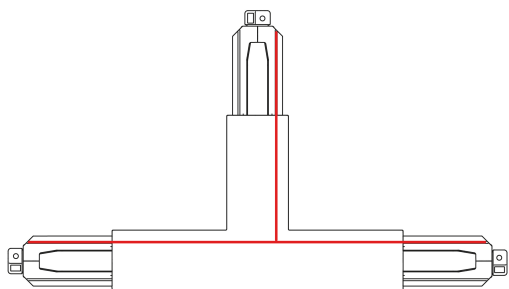

Raccord en T intérieur - droite

Code: 22026614-00

MATÉRIAUX ET COULEURS

Corps	en polycarbonate pour le raccordement électrique intérieur « à droite » et mécanique pour le raccord en T.
Couleur	Blanc

NORMES ET CONFORMITÉ

Marquages et essais	CE

GARANTIE

Garantie après-vente	2 yr

TÉLÉCHARGEMENT

DESSINS

DessinTechnique 26614.dxf