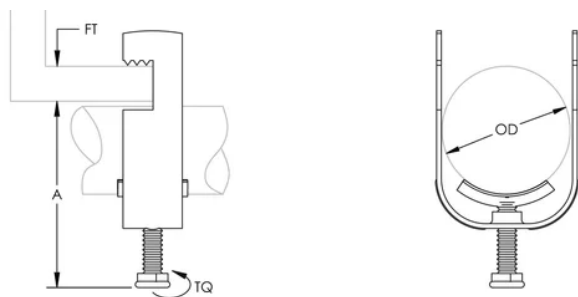

ATTACHE-C-EU CÂBLE SIMPLE À BRIDE, 24–28 MM OD, 12 MM MAX. REBORD, 58 MM MAX.

CATALOG NUMBER

C28EU

FEATURES

Soutient un seul trajet de conduit

Se fixe sur les brides de la poutre, la cornière et d'autres supports de structure

CARACTÉRISTIQUES DU PRODUIT

Article Number: 337340

Material: Acier

Finish: Galvanisé à chaud

Outer Diameter: 24 – 28 mm

Flange Thickness: 12-mm max

A: 58-mm max

Torque: 2 N·m

ADDITIONAL PRODUCT DETAILS

Screw is electrogalvanized on clamps that have an outer diameter of 40 mm or less.

DIAGRAMS

AVERTISSEMENT

Les produits nVent doivent être installés et utilisés conformément aux consignes figurant dans les fiches d'instructions et les documents de formation des produits nVent. Les fiches d'instructions sont disponibles à l'adresse suivante: www.nvent.com et auprès de votre représentant du service client nVent. Une mauvaise installation, une utilisation incorrecte, une application erronée ou toute autre forme de non-respect scrupuleux des instructions et avertissements de nVent peuvent entraîner un dysfonctionnement du produit, des dommages matériels, des lésions corporelles graves et le décès et/ou annuler votre garantie.