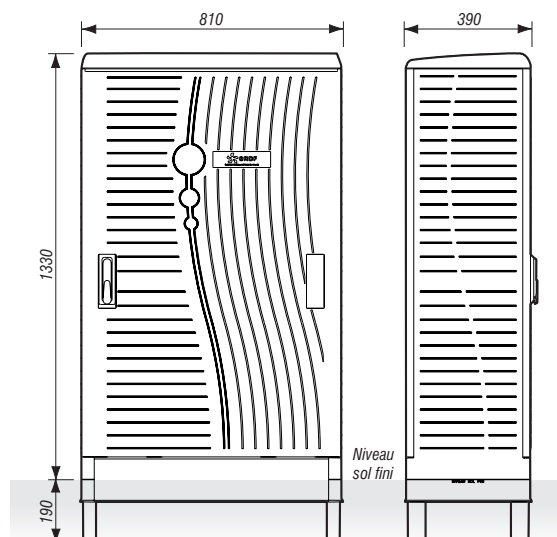

Armoires

		Enedis	Depagne
Armoire vide avec serrure	Avec sigle Enedis	69 80 235	980 235 00
demi cylindre Européen triangle	Sans sigle		980 235 01

Serrures

Demi cylindre Européen rectangle		980 232 00
Demi cylindre Européen à clés	Région CEN (03-15-18-19-23-28-36-37-41-43-45-63-87)	980 232 01
	Région EST (08-10-25-39-51-52-54-55-57-67-68-70-88-90)	980 232 02
	Région IDF (75-77-78-91-92-93-94-95)	980 232 03
	Région MED (04-05-06-11-13-20-30-34-66-83-84)	980 232 04
	Région MMN (02-14-27-50-59-60-61-62-76-80)	980 232 05
	Région OUE (16-17-22-29-35-44-49-53-56-72-79-85-86)	980 232 06
	Région S-E (01-07-21-26-38-42-58-69-71-73-74-89)	980 232 07
	Région S-O (09-12-24-31-32-33-40-46-47-48-64-65-81-82)	980 232 08
	Secteur DOM	980 232 09

Dimensions utiles (HxLxP) en mm : 1220x765x320