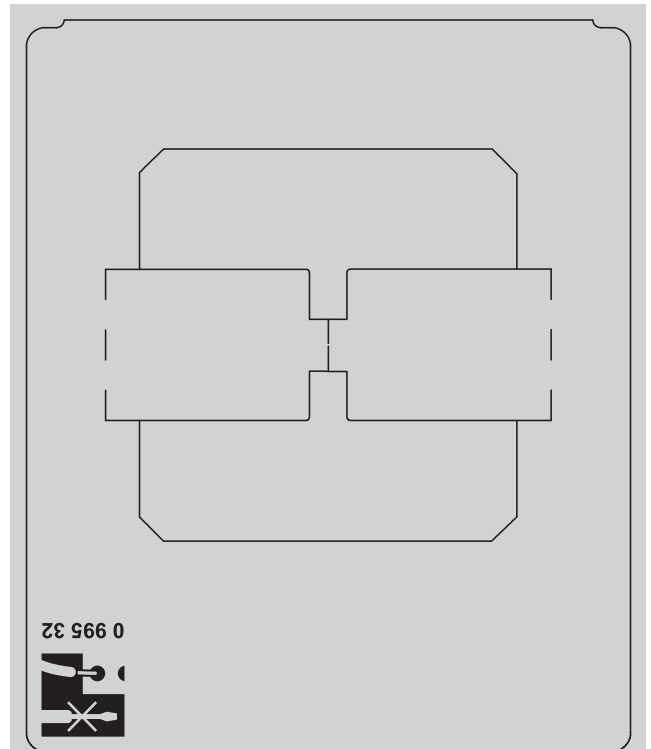

0 995 32 - Notice générique - LE07323AA MECANISME - DOUBLE POUSSOIR graphite - CELIANE™

Fixation à vis

Fixation à griffes

© Legrand 2014

0 995 32

(5 poussoirs maxi par télérupteur)

6 A - 230 V_~ - 1380 W maxi

Fil rigide
— N (neutre) = bleu
— L (phase) = tout sauf bleu et vert/jaune
..... ⚬ (terre) = vert/jaune

Pour commander
2 circuits lumière
(télérupteur) jusqu'à
5 endroits différents

Made in France

Fixation à vis

Fixation à griffes

12 mm

Bornes auto

2 ans
GARANTIE

NF

CE

22