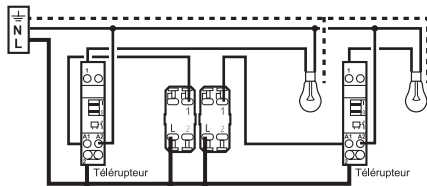

(5 poussoirs maxi par télérupteur)

6 A - 230 V_~ - 1380 W maxi

Fil rigide
— N (neutre) = bleu
— L (phase) = tout sauf bleu et vert/jaune
..... ⚬ (terre) = vert/jaune

Pour commander
2 circuits lumière
(télérupteur) jusqu'à
5 endroits différents