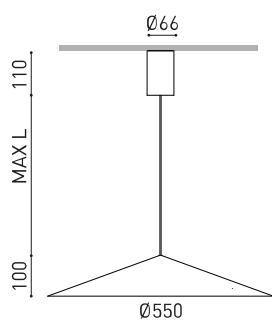

DIMENSIONS

ACCESSOIRES

CORD ACCESSORY

Nom	DUNE 55 BASE 3M DIM DALI 2700K OG
Référence	A48311200G
Couleur	Gris Olive Texturé - Autres couleurs, veuillez consulter
Couleur de la base	Noir Texturé
RAL	7002
Catégorie	SUSPENSION

Type	LED
Flux lumineux brut	710 lm
Température de couleur	2700 K - Autres K, veuillez consulter
Stabilité chromatique	MacAdam Step 2
Indice de reproduction chromatique	CRI > 90
Puissance	5 W
Courant	150 mA
Efficacité	142 lm/W
Durée de vie de la LED	L90B10 > 55.000h

Étanchéité	IP20
Contrôle sans fil	Veuillez consulter
Longueur du tendeur	Max. 3 m
Tendeur à réglage rapide	Non
Poids	1865 g
Poids avec emballage	2748 g
Dimensions de l'emballage	439 x 384 x 127 mm
Unités par emballage	1
Matériaux	Aluminium / Polycarbonate

DIAGRAMME POLAIRE

DIAGRAMME CONIQUE

1.0	4.60 4.58	E(0°) 152 E(C90) 66.5° 5 E(C0) 66.4° 5
2.0	9.20 9.16	E(0°) 38 E(C90) 66.5° 1 E(C0) 66.4° 1
3.0	13.80 13.73	E(0°) 17 E(C90) 66.5° 1 E(C0) 66.4° 1
4.0	18.40 18.31	E(0°) 9 E(C90) 66.5° 0 E(C0) 66.4° 0
5.0	23.00 22.89	E(0°) 6 E(C90) 66.5° 0 E(C0) 66.4° 0
Distance [m]	Cone Diameter [m]	Illuminance [lx]
— C0 - C180 (Half-value Angle: 132.8°)		
— C90 - C270 (Half-value Angle: 133.0°)		