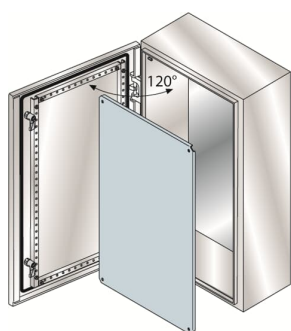

PRODUCT-DETAILS

SRX-SRN7525X

SRX-SRN7525X SRX Enclosure

Informations générales

Extension du type de produit	SRX-SRN7525X
Code de produit	SRN7525X
EAN	8015646774804
Description courte	SRX-SRN7525X SRX Enclosure
Description longue	Enclosure blind door plate stainless steel 700x500x250

Technique

Adapté pour la classe de produit	SRX
Number of Flange Openings	2
Cover Plate Type	Door
Classe de protection (NEMA)	Type4X
Type de montage	Surface mounting
Door Type	Single
Finition de surface	Untreated
Matériau Construction	Stainless steel
Door Surface Finishing	Opaque
Qualité du matériau	Stainless steel
Couleur	Grey

Dimensions

Produit Largeur Net	500 mm
Produit Hauteur Net	700 mm
Produit Longueur Net	250 mm
Poids net	23.5 kg
Profondeur d'encastrement (t ₂)	182 mm
Thickness	Cabinet Plate 1.2 mm Door Plate 1.2 mm

Commande