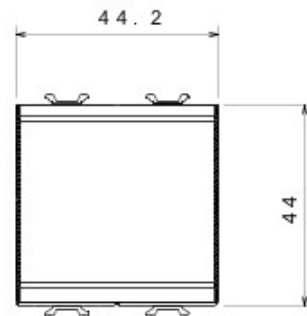

Catégorie	Interrupteur	Bouton	Neutre
Symbole	0/1	Couleur	Titane
Description	2P - 16 AX	Tension	250 V ca
Norme	EN 60669-1	Tenue à la tension d'essai	2000 V à 50 Hz pendant 1 minute
Rated power of 230V LED lamps	200 W	Résistance d'isolement	> 5 MOhm
Bornes de câblage	À vis	Endurance (Nbre de manœuvres)	40 000 à In 250 V ca cosφ=0,6
Thermopression avec bille	125 °C	Test du fil incandescent	850 °C
Résistance des bornes à la traction des câbles	> 50 N	Capacité de serrage des bornes câbles souples (mm2)	min. 0,75 - max. 2x4
Capacité de serrage des bornes câbles rigides (mm2)	min. 0,5 - max. 2x2,5	N. de modules Chorus	2
Electrocod	0130	Electrocod	0130

DIMENSIONS

SYMBOLE TECHNIQUE

NORMES ET HOMOLOGATIONS