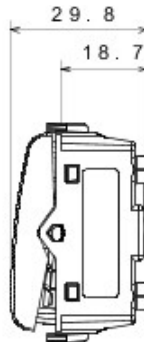

Catégorie	Interrupteur	Bouton	Neutre
Symbole	0/1	Couleur	Titane
Description	2P - 16 AX	Tension	250 V ca
Norme	EN 60669-1	Tenue à la tension d'essai	2000 V à 50 Hz pendant 1 minute
Rated power of 230V LED lamps	200 W	Résistance d'isolement	> 5 MOhm
Bornes de câblage	À vis	Endurance (Nbre de manœuvres)	40 000 à In 250 V ca cosφ=0,6
Thermopression avec bille	125 °C	Test du fil incandescent	850 °C
Résistance des bornes à la traction des câbles	> 50 N	Capacité de serrage des bornes câbles souples (mm2)	min. 0,75 - max. 2x4
Capacité de serrage des bornes câbles rigides (mm2)	min. 0,5 - max. 2x2,5	N. de modules Chorus	2
Electrocod	0130	Electrocod	0130

DIMENSIONS

SYMBOLE TECHNIQUE

NORMES ET HOMOLOGATIONS