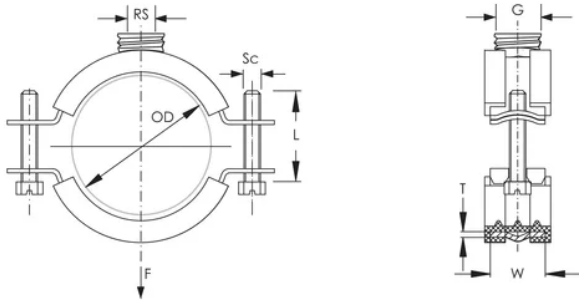

Finish: Électrozingué

Temperature: -50 à 120-°C

Outer Diameter: 88 – 93 mm

Pipe Size: 3-po

NB/DN: 80

Rod Size: M10

Width: 31-mm

Épaisseur: 2,5-mm

Screw Diameter: M8

Screw Length: 25-mm

Static Load: 2500 N

ADDITIONAL PRODUCT DETAILS

L'isolation est en caoutchouc-EPDM.

DIAGRAMS

AVERTISSEMENT

Les produits nVent doivent être installés et utilisés conformément aux consignes figurant dans les fiches d'instructions et les documents de formation des produits nVent. Les fiches d'instructions sont disponibles à l'adresse suivante: www.nvent.com et auprès de votre représentant du service client nVent. Une mauvaise installation, une utilisation incorrecte, une application erronée ou toute autre forme de non-respect scrupuleux des instructions et avertissements de nVent peuvent entraîner un dysfonctionnement du produit, des dommages matériels, des lésions corporelles graves et le décès et/ou annuler votre garantie.