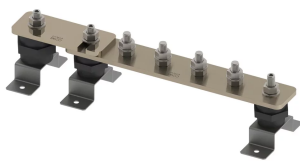

BARRE DE TERRE, ÉTAMÉ, 8 CONNECTIONS, 1 NUMBER OF DISCONNECTS, 575 MM

CATALOG NUMBER

EEB08T506D1A

FEATURES

Permet un emplacement pratique pour la mise à la terre et l'équipotentialité en un seul point

Les barres omnibus avec liens de déconnexion permettent de tester facilement le système de prise de terre.

High conductivity, hard drawn, electrolytic tough pitch copper per EN 13601

Includes halogen-free polyamide insulators, stainless steel (EN 1.4401) hardware and mounting brackets

Il est possible de concevoir des barres personnalisées et de les fabriquer conformément aux spécifications du client

CARACTÉRISTIQUES DU PRODUIT

Complies With: IEC® EN 62561-1:2017 classe H

Material: Cuivre

Finish: Étamé

Number of Connections: 8

Number of Disconnects: 1

Thread Size: M10

Height: 94-mm

Longueur: 575-mm

Width 1: 100-mm

Width 2: 50-mm

Épaisseur: 6-mm

A: 50-mm

Unit Weight: 2,89-kg

ADDITIONAL PRODUCT DETAILS

Tinned finish is 8 microns according to ASTM B545 Service Class "C" for corrosive environments.