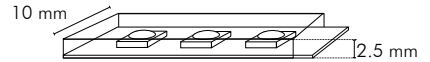

SOLUTIONS D'INSTALLATION

Alimentations 12VDC p.506 - Contrôleurs RGB p.508 - Variateurs p.510 - Connecteurs FLEX p.495

schéma en coupe de la bande