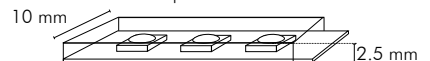

SOLUTIONS D'INSTALLATION

Alimentations 24VDC p.504 - Variateurs p.510 - Connecteurs FLEX p.495

schéma en coupe de la bande