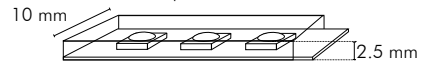

SOLUTIONS D'INSTALLATION

Alimentations 24VDC p.504 - Contrôleurs RGB p.508 - Variateurs p.510 - Connecteurs FLEX p.495

schéma en coupe de la bande