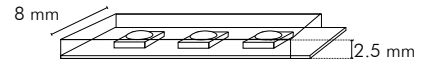

SOLUTIONS D'INSTALLATION

Alimentations 12VDC p.506 - Variateurs p.510 - Connecteurs FLEX p.495

schéma en coupe de la bande