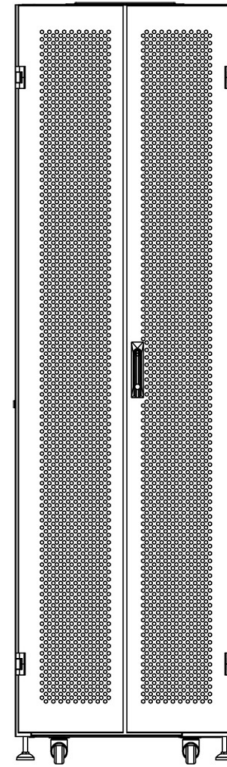

Caractéristiques du produit

| Élément | Valeur |
|-------------------------------|----------------------|
| niveau de montage | avant et arrière |
| finition de la barre profilée | en forme de L |
| nombre de portes | 2 |
| type d'aération | passif |
| largeur | 600 mm |
| hauteur | 2000 mm |
| profondeur | 1000 mm |
| dimension (modulaire) | 482,6 mm (19 pouces) |

Spécifications supplémentaires

| Caractéristiques | Valeurs |
|---|------------------------------------|
| Matériau | Acier laminé à froid SPCC |
| Profilés de montage de 19 pouces | 2,0 mm d'épaisseur |
| Barre supérieure | 1,5 mm d'épaisseur |
| Porte, panneau supérieur et cadre latéral | 1,2 mm d'épaisseur |
| Autre | 1,0 mm d'épaisseur |
| Porte avant | Système de verrouillage à 2 points |
| Porte arrière | Système de verrouillage à 3 points |
| Verrouillage des panneaux latéraux | Serrure à fouillot |
| Hauteur supplémentaire pieds de levage | 20-80 mm |
| Hauteur supplémentaire de roulettes | 70 mm |

excel
without compromise.

Dessins de produits

Front

Side

Rear

Roof

Base

Overall Dimensions

Heights

29U = 1422 mm High

42U = 2000 mm High

47U = 2223 mm High

the casters add 72 mm to the height

Width

600 mm Wide

Depths