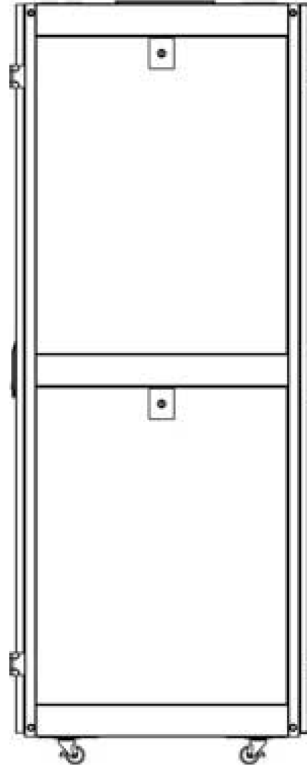

Quick-slam latch side panels

2-point lock wave vented front door

3-point wardrobe vented rear doors

Sliding airfill plates

U height profile markings

Environ SR600 Baie 42U 600x1000 mm Porte
Ondulé et Ventilé (A) Double Porte Ventilée (F),
De...

Référence du produit: 544-42610-WDBN-BK

excel
without compromise.

Vue éclatée

Environ SR600 Baie 42U 600x1000 mm Porte
Ondulé et Ventilé (A) Double Porte Ventilée (F),
De...

Référence du produit: 544-42610-WDBN-BK

excel
without compromise.

Dessins de produits

Front

Side

Rear

Roof

Base

Overall Dimensions

Heights

29U = 1422 mm High

42U = 2000 mm High

47U = 2223 mm High

the casters add 72 mm to the height

Width

600 mm Wide

Depths