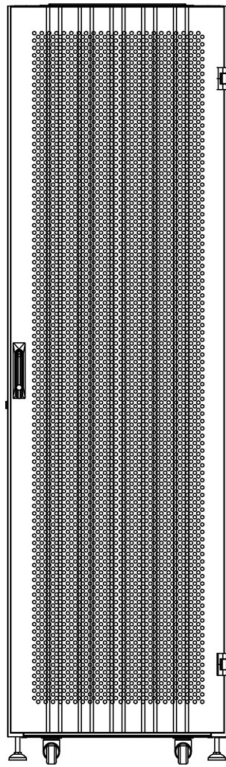

Spécifications supplémentaires

| Caractéristiques | Valeurs |
|---|------------------------------------|
| Matériau | Acier laminé à froid SPCC |
| Profilés de montage de 19 pouces | 2,0 mm d'épaisseur |
| Barre supérieure | 1,5 mm d'épaisseur |
| Porte, panneau supérieur et cadre latéral | 1,2 mm d'épaisseur |
| Autre | 1,0 mm d'épaisseur |
| Porte avant | Système de verrouillage à 2 points |
| Porte arrière | Système de verrouillage à 3 points |
| Verrouillage des panneaux latéraux | Serrure à fouillot |
| Hauteur supplémentaire pieds de levage | 20-80 mm |
| Hauteur supplémentaire de roulettes | 70 mm |

Référence du produit: 544-42610-WDBN-BK

excel
without compromise.

Vue éclatée

Environ SR600 Baie 42U 600x1000 mm Porte
Ondulé et Ventilé (A) Double Porte Ventilée (F),
De...

Référence du produit: 544-42610-WDBN-BK

excel
without compromise.

Dessins de produits

Front

Side

Rear

Roof

Base

Overall Dimensions

Heights

29U = 1422 mm High

42U = 2000 mm High

47U = 2223 mm High

the casters add 72 mm to the height

Width

600 mm Wide

Depths