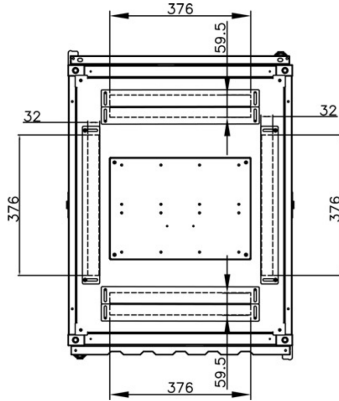

Normes applicables

| Norme | Détails |
|--------------------------|--|
| ANSI/EIA-310-E | La norme de l'association Electronic Industries Association pour l'espace horizontal, l'espace entre les orifices verticaux, l'ouverture de baie et la largeur du panneau avant. |
| BS EN 60297-3-100:2009 | Structures mécaniques pour équipement électronique. Dimension de structures mécaniques des séries 482,6 mm (19 po) Dimensions de base des panneaux avant, sous-baies, châssis, baies et armoires |
| DIN 41494 Parties 1 et 7 | Baies à montage sur panneau pour matériel électronique ; baies et panneaux, dimensions ; dimensions des armoires et séries de baies |

excel
without compromise.

Dessins de produits

Front

Side

Rear

Roof

Base

Overall Dimensions

Heights

29U = 1422 mm High

42U = 2000 mm High

47U = 2223 mm High

the casters add 72 mm to the height

Width

600 mm Wide

Depths