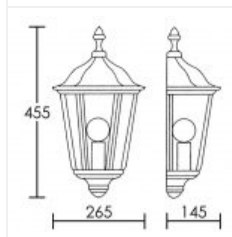

# APPL. LIZIO VERT ANTIQUE E27

Code : 1932

## Caractéristiques techniques

<b>Utilisation</b>	extérieure
<b>IP</b>	IP44
<b>IK</b>	IK08
<b>Classe</b>	Classe 2 - double isolation
<b>Résistance au feu</b>	850°C
<b>Mode de montage</b>	Mur - surface
<b>Matières / Coloris n°1</b>	corps aluminium vert antique
<b>Matières / Coloris n°2</b>	diffuseur / vasque polycarbonate (PC) cristal / transparent / clair
<b>Orientation du produit</b>	fixe
<b>Nombre et type de source</b>	Plusieurs types de sources possibles - 1 lampe non fournie
<b>Douille / Culot</b>	E27