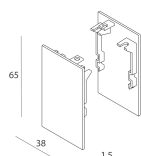

COMPLETION ACCESSORIES

LUCKY MINI: COPPIA TESTATE BIA

103509.01

KIT GIUNZIONE MODULI P-30/LUCKY MINI

103317.99

MOUNTING ACCESSORIES

LUCKY MINI: CAVO DI SOSPENSIONE L=3000

103513.99