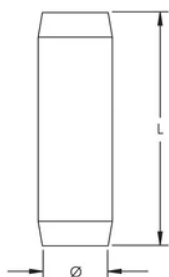

L'intérieur du coupleur est taraudé de manière à ce que le piquet de terre soit comprimé pendant l'installation pour former une connexion conductrice non réversible

CARACTÉRISTIQUES DU PRODUIT

Article Number: 158020

Material: Bronze de silicium

Ground Rod Diameter, Nominal: 3/4-po

Longueur: 69,8-mm

Unit Weight: 0,2-kg

Complies With: IEC® EN 62561-2

ADDITIONAL PRODUCT DETAILS

IEC® EN 62561-2 supercedes EN 50164-2.

DIAGRAMS