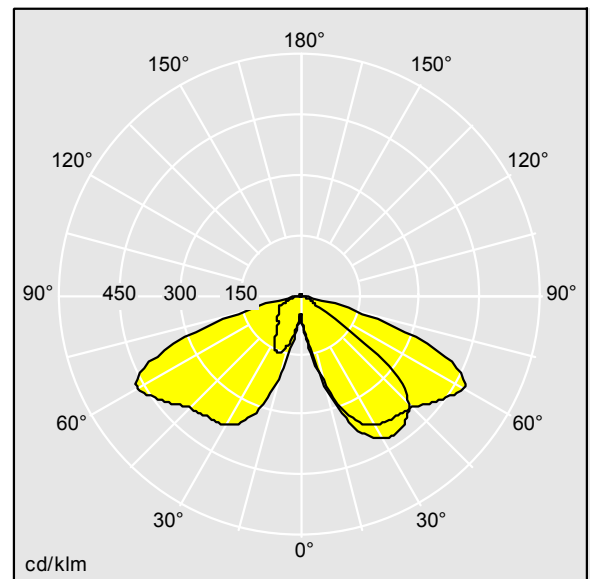

Dimensions : 446 x 446 x 999 mm  
Puissance du luminaire: 77 W  
Poids : 17,5 kg  
Scx : 0.14 m<sup>2</sup>

TLG\_LGND\_F\_CLS.jpg

TLG\_LGND\_M\_MTP.wmf

TL\_LE36L70RC730.ltd

Position de la lampe: STD - Standard  
Source lumineuse: LED  
Flux lumineux du luminaire\*: 8923 lm  
Efficacité lumineuse du luminaire\*: 116 lm/W  
Indice min. de rendu des couleurs: 70  
Rend.: 1,00 Rend. Sup.: 0,02 Rend. Inf.: 0,99