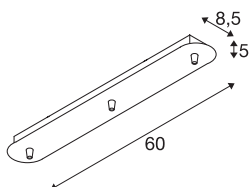

FITU

patère 3 passe-fils intérieure, longue, doré

Disponible en plusieurs coloris, la patère FITU oblongue dispose de trois ou cinq sorties et se combine au choix avec les suspensions FITU E27. Un serre-câble adapté est inclus.

INFORMATIONS TECHNIQUES

Réf.	1002264
Code IP	IP 20
Montage	En saillie
Détails de montage	Plafond
Tension nominale	230V ~50Hz V
Classe de protection	I
Coloris	doré
Longueur	60 cm
Largeur	8.5 cm
Hauteur	5 cm
Poids net	1.052 kg
Poids brut	1.377 kg
Page du BIG WHITE	151