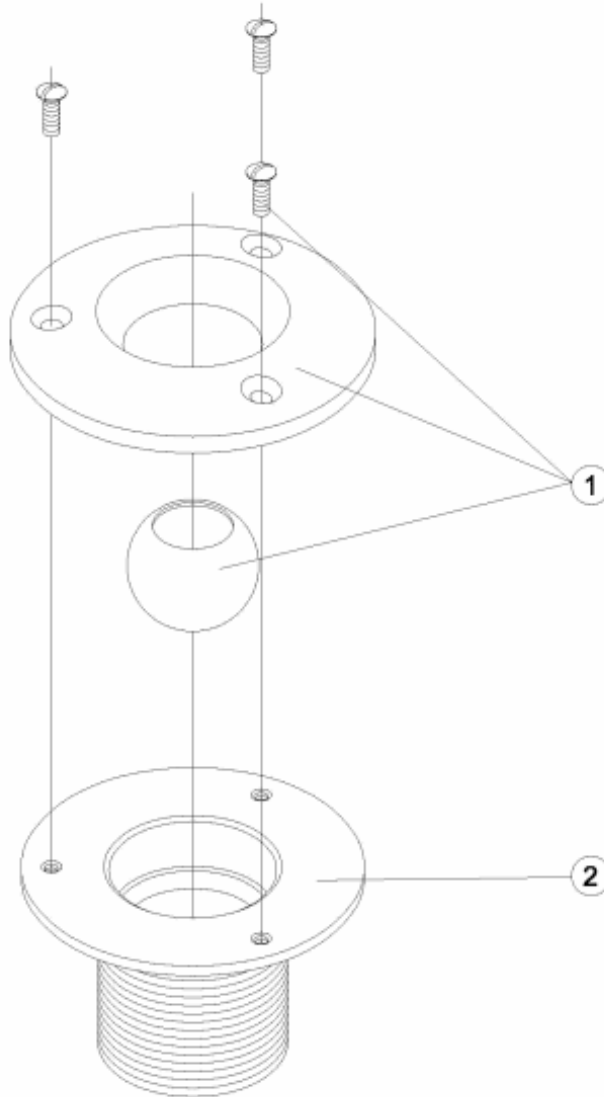

CODE **16325, 16326, 32994**

DESCRIPTION: **BUSE REFOULEMENT INOX L.50-70-35 M/M.**

FRANCAIS

POS	CODE	DESCRIPTION	POS	CODE	DESCRIPTION
1	CE02044401	ROTULE 20 INOX	2	* 16326R0100	CORPS BUSE L.70
2	* 16325R0100	CORPS BUSE L.50	2	* 32994R0100	CORPS BUSE L.35

CODE **16325, 16326, 32994**DESCRIPTION: **BUSE REFOULEMENT INOX L.50-70-35 M/M.**

OBSERVATIONS

POS	CODE	OBSERVATIONS
2	16325R0100	PARA 16325
2	16326R0100	PARA 16326
2	32994R0100	PARA 32994