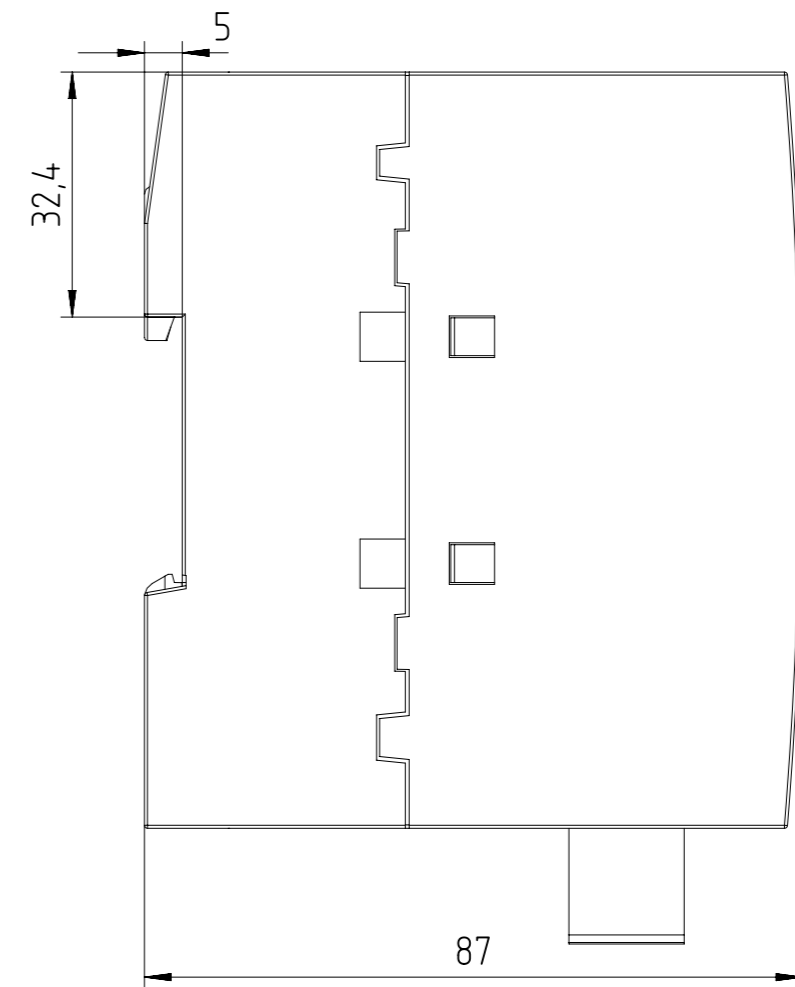

Unten offen / Bottom open

Unten / Bottom

Vorne offen / Front open  
Alternative Befestigung / Alternative Mounting  
Ø 4,2

Vorne / Front

Links / Left

Alle Bemessungswerte sind in Millimeter (mm) angegeben.  
All dimensions are in millimeters (mm).

SIEMENS	6GK5004-1BD00-1AB2	
	Format / Size: DIN A3	Masstab / Scale: 1:1