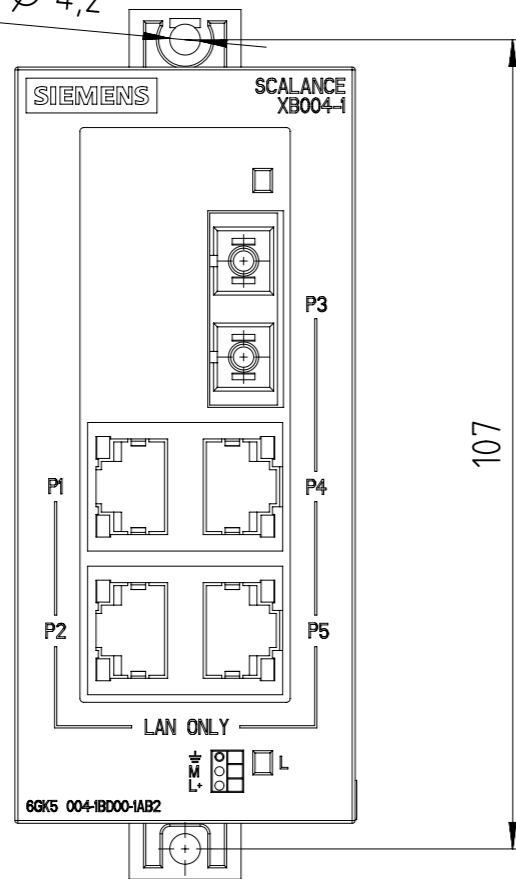

Unten offen / Bottom open

Unten / Bottom

Vorne offen / Front open  
Alternative Befestigung / Alternative Mounting  
Ø 4,2

Vorne / Front

Links / Left

Alle Bemessungswerte sind in Millimeter (mm) angegeben.  
All dimensions are in millimeters (mm).

SIEMENS	6GK5004-1BD00-1AB2	
	Format / Size: DIN A3	Masstab / Scale: 1:1