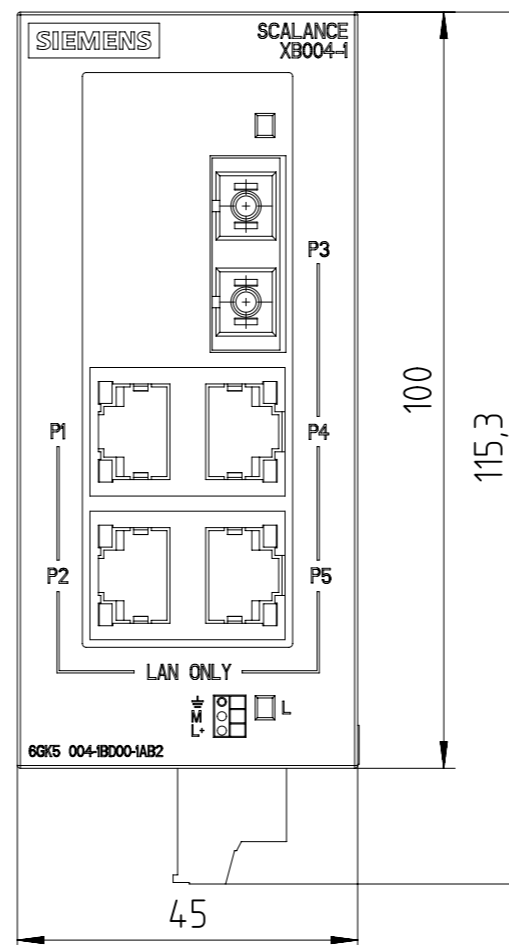

Unten offen / Bottom open

Unten / Bottom

Vorne offen / Front open  
Alternative Befestigung / Alternative Mounting  
Ø 4,2

Vorne / Front

Links / Left

Alle Bemessungswerte sind in Millimeter (mm) angegeben.  
All dimensions are in millimeters (mm).

SIEMENS	6GK5004-1BD00-1AB2	
	Format / Size: DIN A3	Masstab / Scale: 1:1