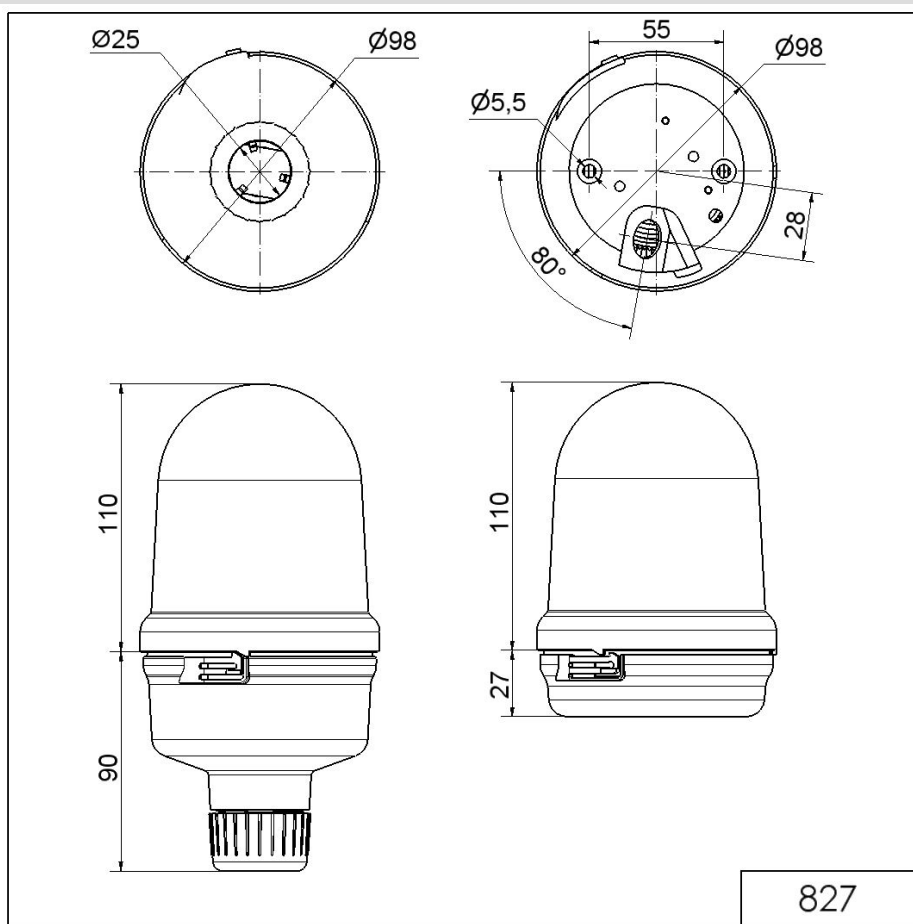

Midi Feux sur fond plat / Blinkleuchte 827

Feu clignotant RM 24VAC/DC RD

UL Type Rating	Type 12
Conformité FCC	Non
Conformité IC	Non
Certificat EAC disponible	Oui
Conformité UKCA (Importateur)	Oui (WERMA (UK) Ltd.)
Conformité AS-I	Non
Approbation de l'OACI	Non
Conformité DNV	Non
Conformité RoHS CN	Non
Conformité à VdS	Non

DESSIN

Pour plus d'informations sur l'installation et le montage, reportez-vous au guide d'utilisation approprié sur www.werma.com. Cette copie imprimée est pour information seulement et est sujette à modification.