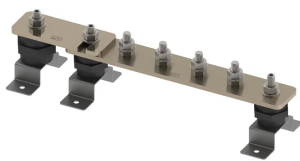

BARRE DE TERRE, ÉTAMÉ, 20 CONNECTIONS, 1 NUMBER OF DISCONNECTS, 1-225 MM

CATALOG NUMBER

EEB20T506D1A

FEATURES

Permet un emplacement pratique pour la mise à la terre et l'équipotentialité en un seul point

Les barres omnibus avec liens de déconnexion permettent de tester facilement le système de prise de terre.

High conductivity, hard drawn, electrolytic tough pitch copper per EN 13601

Includes halogen-free polyamide insulators, stainless steel (EN 1.4401) hardware and mounting brackets

Il est possible de concevoir des barres personnalisées et de les fabriquer conformément aux spécifications du client

CARACTÉRISTIQUES DU PRODUIT

Complies With: IEC® EN 62561-1:2017 classe H

Material: Cuivre

Finish: Étamé

Number of Connections: 20

Number of Disconnects: 1

Thread Size: M10

Height: 94-mm

Longueur: 1225-mm

Width 1: 100-mm

Width 2: 50-mm

Épaisseur: 6-mm

A: 50-mm

Unit Weight: 5,62-kg

ADDITIONAL PRODUCT DETAILS

Tinned finish is 8 microns according to ASTM B545 Service Class "C" for corrosive environments.