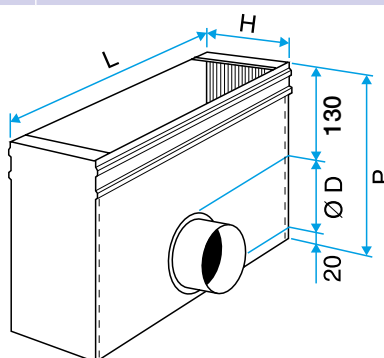

Neuf, Rénovation, Locaux tertiaires

Mise en oeuvre

- fixation non apparente de la grille grâce à des clips à friction.

Caractéristiques principales

- acier galvanisé,
- piquage sur le côté.

Données générales

Références	Matière de l'isolant
11053713	-

Données dimensionnelles

Références	H (mm)	L (mm)	P (mm)
11053713	239	414	290

Plénum ME F3