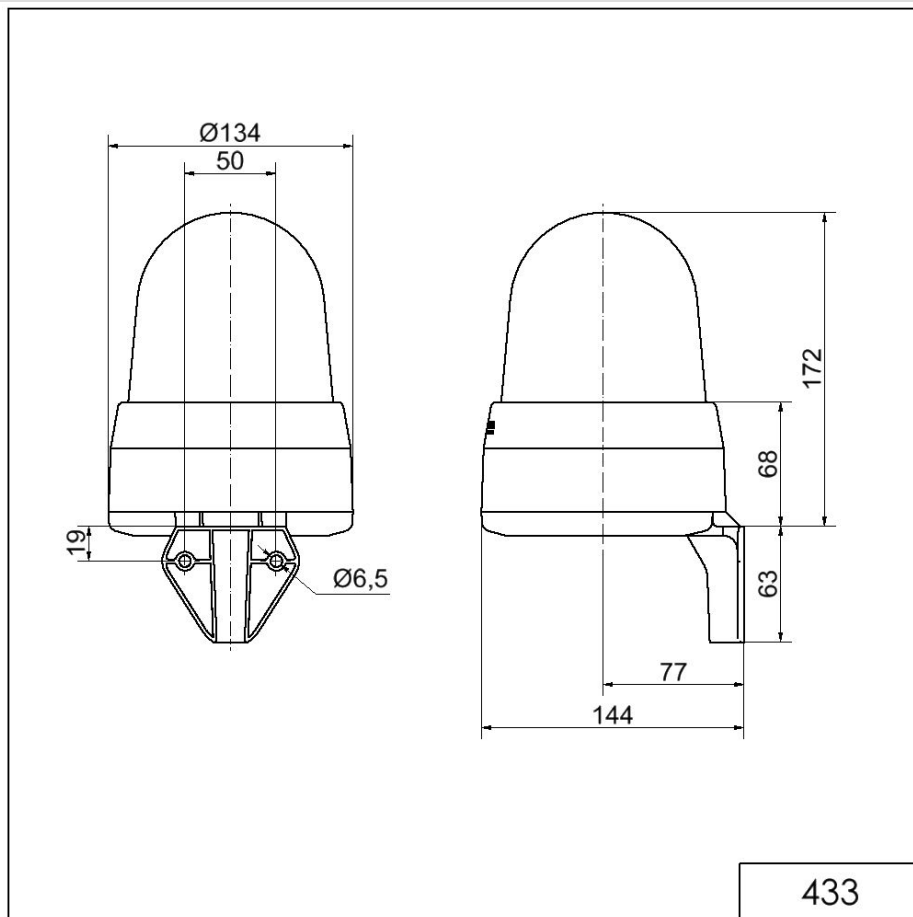

Midi / LED/Flash/EVS/Multi-t. sounder 433

Sirène DEL WM 32 sons 24VAC/DC RD

DESSIN

! Pour plus d'informations sur l'installation et le montage, reportez-vous au guide d'utilisation approprié sur www.werma.com. Cette copie imprimée est pour information seulement et est sujette à modification.