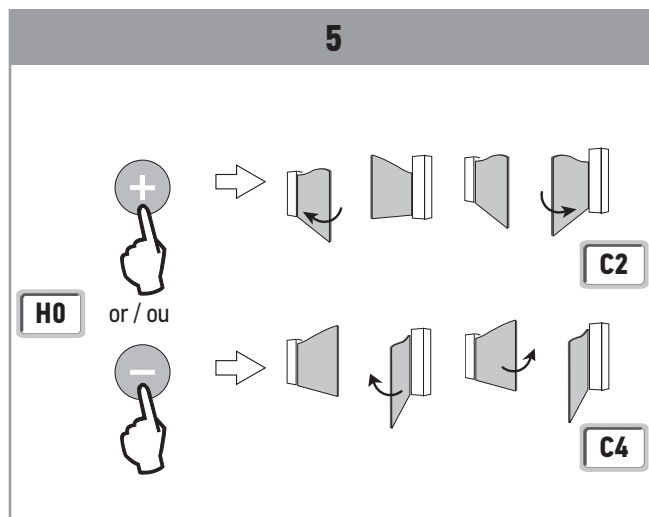

CONTROL BOX 3S RTS

- | | |
|---|--|
| FR Manuel d'installation - Illustrations | IT Manuale di installazione - Illustrazioni |
| EN Installation instructions - Illustrations | ES Manual de instalación - Ilustraciones |
| DE Montageanleitung - Abbildungen | EL Εγχειρίδιο εγκατάστασης - Εικόνες |
| NL Installatiehandboek - Illustraties | TR Montaj kılavuzu - Şekiller |
| PL Instrukcja montażu - Ilustracje | FA راهنمای نصب - تصاویر |
| RU Руководство по установке —
иллюстрации | AR دليل التركيب - الرسوم التوضيحية |
| CS Instalační příručka - Ilustrace | |
| RO Manual de instalare - Ilustrații | |