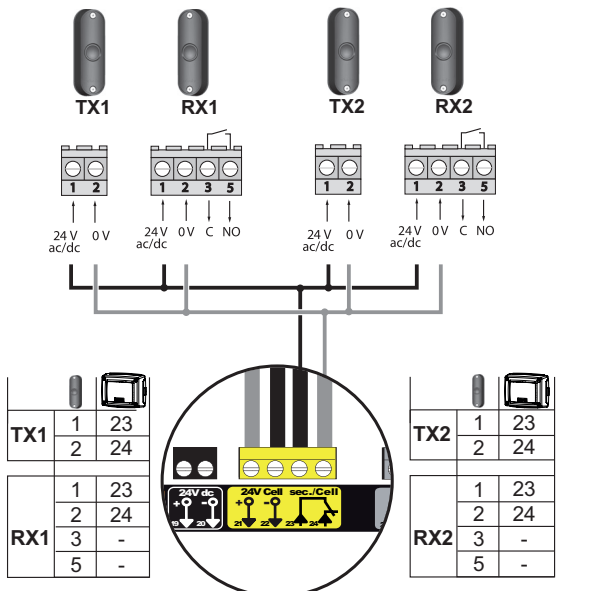

C $\overline{PO7} = 4$