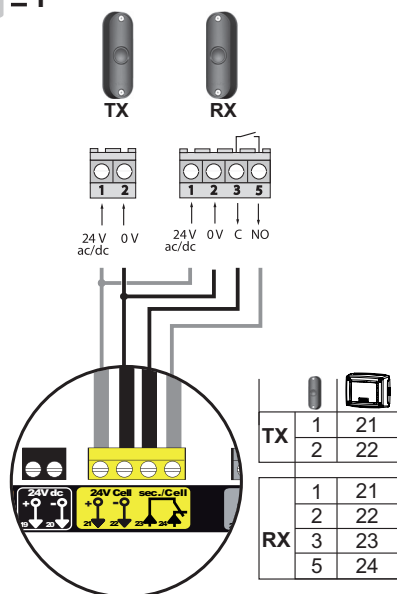

CONTROL BOX 3S RTS

- | | |
|---|--|
| FR Manuel d'installation - Illustrations | IT Manuale di installazione - Illustrazioni |
| EN Installation instructions - Illustrations | ES Manual de instalación - Ilustraciones |
| DE Montageanleitung - Abbildungen | EL Εγχειρίδιο εγκατάστασης - Εικόνες |
| NL Installatiehandboek - Illustraties | TR Montaj kılavuzu - Şekiller |
| PL Instrukcja montażu - Ilustracje | FA راهنمای نصب - تصاویر |
| RU Руководство по установке —
иллюстрации | AR دليل التركيب - الرسوم التوضيحية |
| CS Instalační příručka - Ilustrace | |
| RO Manual de instalare - Ilustrații | |

A $\overline{PO7} = 1$

B $\overline{PO7} = 3$

C $\overline{PO7} = 4$

20

Ref. 1841021

21

22

23