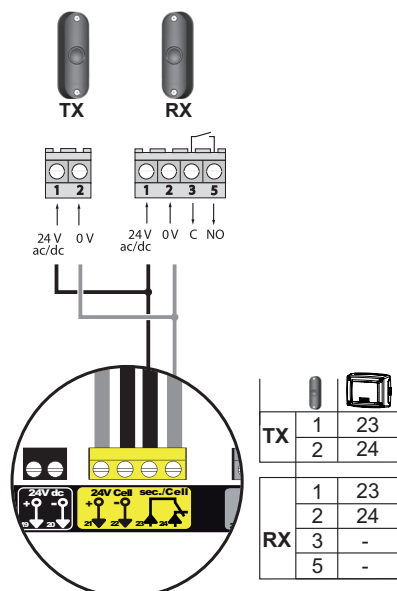

C $\overline{PO7} = 4$