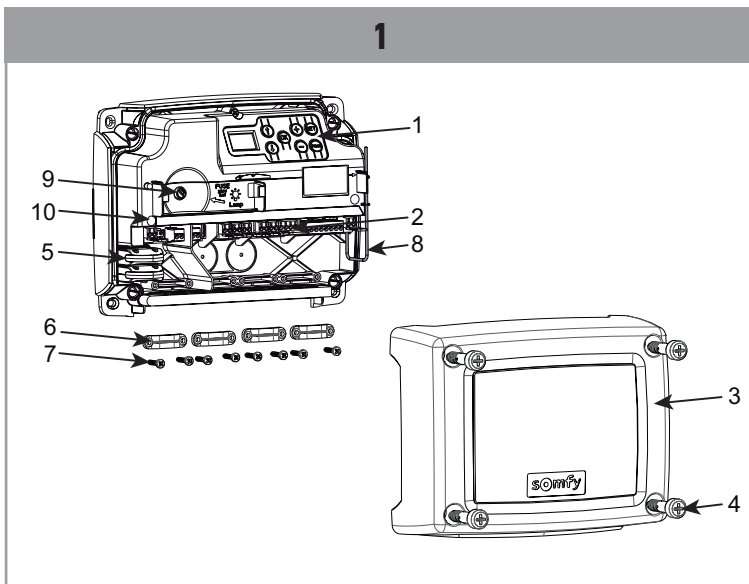

CONTROL BOX 3S RTS

- | | |
|---|--|
| FR Manuel d'installation - Illustrations | IT Manuale di installazione - Illustrazioni |
| EN Installation instructions - Illustrations | ES Manual de instalación - Ilustraciones |
| DE Montageanleitung - Abbildungen | EL Εγχειρίδιο εγκατάστασης - Εικόνες |
| NL Installatiehandboek - Illustraties | TR Montaj kılavuzu - Şekiller |
| PL Instrukcja montażu - Ilustracje | FA راهنمای نصب - تصاویر |
| RU Руководство по установке —
иллюстрации | AR دليل التركيب - الرسوم التوضيحية |
| CS Instalační příručka - Ilustrace | |
| RO Manual de instalare - Ilustrații | |