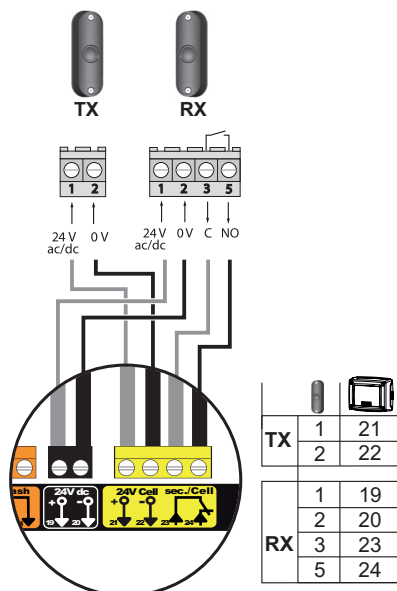

CONTROL BOX 3S RTS

- | | |
|---|--|
| FR Manuel d'installation - Illustrations | IT Manuale di installazione - Illustrazioni |
| EN Installation instructions - Illustrations | ES Manual de instalación - Ilustraciones |
| DE Montageanleitung - Abbildungen | EL Εγχειρίδιο εγκατάστασης - Εικόνες |
| NL Installatiehandboek - Illustraties | TR Montaj kılavuzu - Şekiller |
| PL Instrukcja montażu - Ilustracje | FA راهنمای نصب - تصاویر |
| RU Руководство по установке —
иллюстрации | AR دليل التركيب - الرسوم التوضيحية |
| CS Instalační příručka - Ilustrace | |
| RO Manual de instalare - Ilustrații | |

A $\overline{PO7} = 1$

B $\overline{PO7} = 3$

C $\overline{PO7} = 4$

20

Ref. 1841021

21

22

23