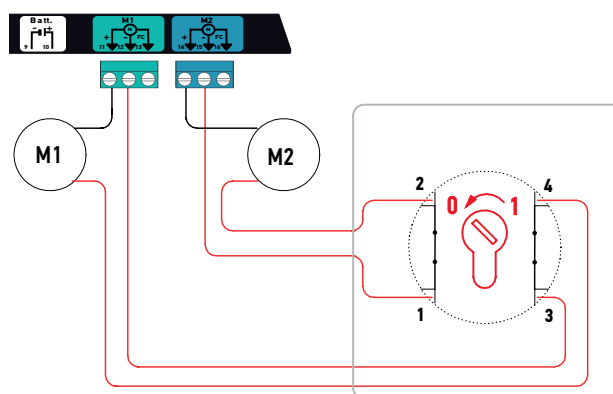

CONTROL BOX 3S RTS

- | | |
|---|--|
| FR Manuel d'installation - Illustrations | IT Manuale di installazione - Illustrazioni |
| EN Installation instructions - Illustrations | ES Manual de instalación - Ilustraciones |
| DE Montageanleitung - Abbildungen | EL Εγχειρίδιο εγκατάστασης - Εικόνες |
| NL Installatiehandboek - Illustraties | TR Montaj kılavuzu - Şekiller |
| PL Instrukcja montażu - Ilustracje | FA راهنمای نصب - تصاویر |
| RU Руководство по установке —
иллюстрации | AR دليل التركيب - الرسوم التوضيحية |
| CS Instalační příručka - Ilustrace | |
| RO Manual de instalare - Ilustrații | |

A $\overline{PO7} = 1$

B $\overline{PO7} = 3$

C $\overline{PO7} = 4$

20

Ref. 1841021

21

22

23