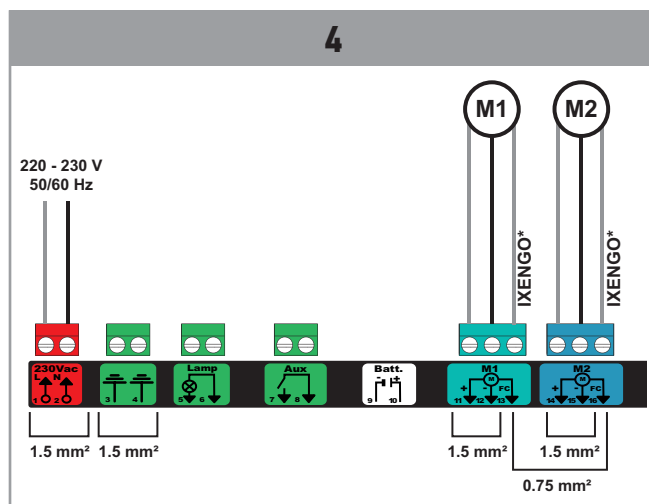

CONTROL BOX 3S RTS

- | | |
|---|--|
| FR Manuel d'installation - Illustrations | IT Manuale di installazione - Illustrazioni |
| EN Installation instructions - Illustrations | ES Manual de instalación - Ilustraciones |
| DE Montageanleitung - Abbildungen | EL Εγχειρίδιο εγκατάστασης - Εικόνες |
| NL Installatiehandboek - Illustraties | TR Montaj kılavuzu - Şekiller |
| PL Instrukcja montażu - Ilustracje | FA راهنمای نصب - تصاویر |
| RU Руководство по установке —
иллюстрации | AR دليل التركيب - الرسوم التوضيحية |
| CS Instalační příručka - Ilustrace | |
| RO Manual de instalare - Ilustrații | |

A $\overline{PO7} = 1$

B $\overline{PO7} = 3$

C $\overline{PO7} = 4$

20

Ref. 1841021

21

22

23