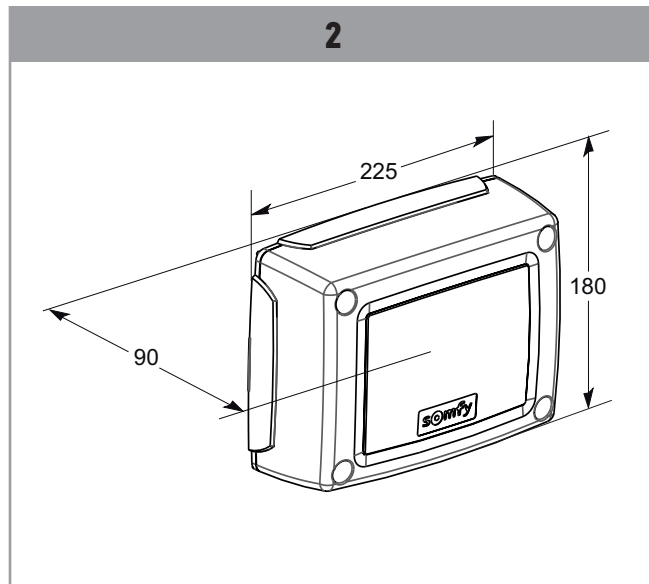

CONTROL BOX 3S RTS

- | | |
|---|--|
| FR Manuel d'installation - Illustrations | IT Manuale di installazione - Illustrazioni |
| EN Installation instructions - Illustrations | ES Manual de instalación - Ilustraciones |
| DE Montageanleitung - Abbildungen | EL Εγχειρίδιο εγκατάστασης - Εικόνες |
| NL Installatiehandboek - Illustraties | TR Montaj kılavuzu - Şekiller |
| PL Instrukcja montażu - Ilustracje | FA راهنمای نصب - تصاویر |
| RU Руководство по установке —
иллюстрации | AR دليل التركيب - الرسوم التوضيحية |
| CS Instalační příručka - Ilustrace | |
| RO Manual de instalare - Ilustrații | |