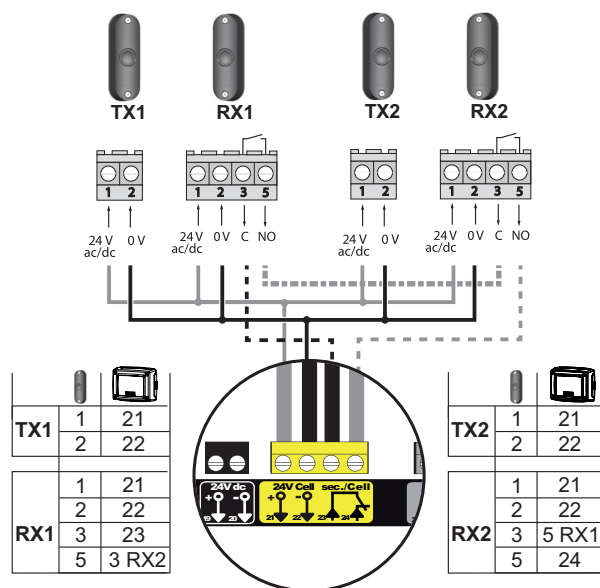

A $\overline{PO7} = 1$