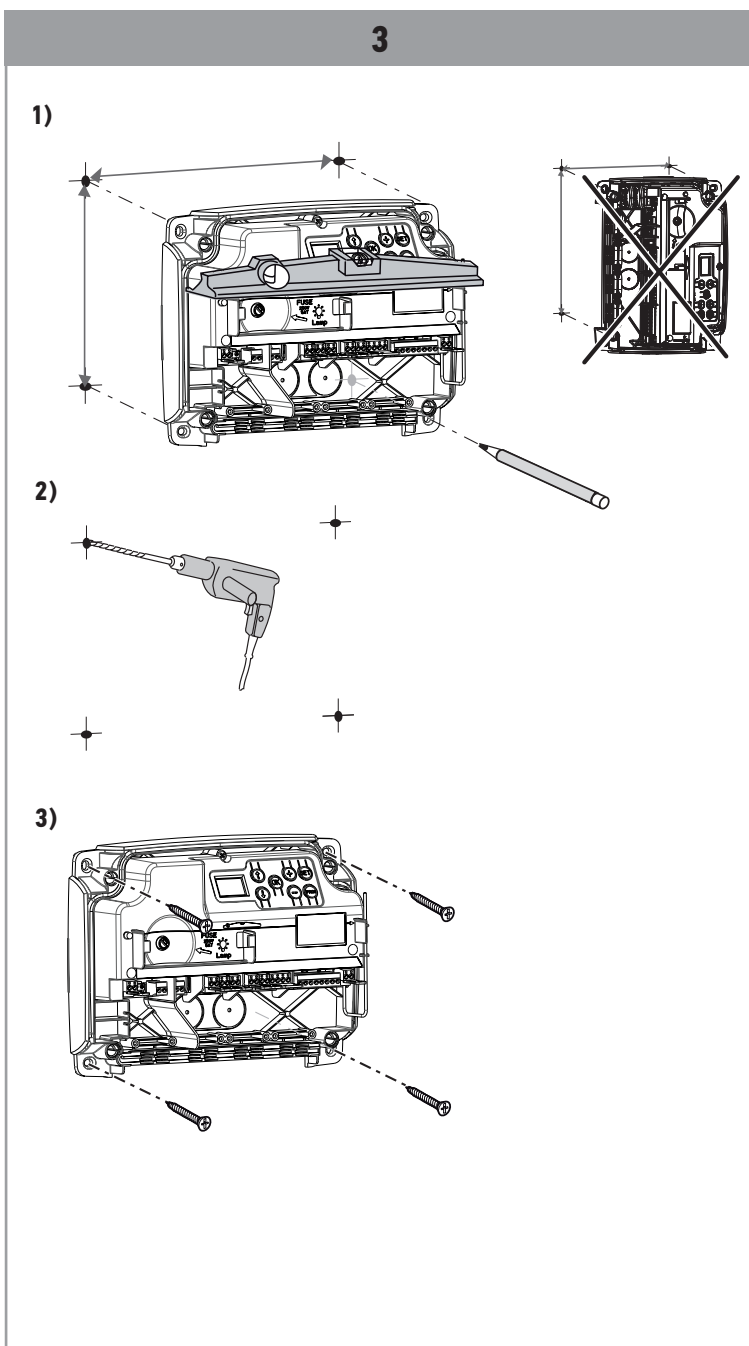

CONTROL BOX 3S RTS

- | | |
|---|--|
| FR Manuel d'installation - Illustrations | IT Manuale di installazione - Illustrazioni |
| EN Installation instructions - Illustrations | ES Manual de instalación - Ilustraciones |
| DE Montageanleitung - Abbildungen | EL Εγχειρίδιο εγκατάστασης - Εικόνες |
| NL Installatiehandboek - Illustraties | TR Montaj kılavuzu - Şekiller |
| PL Instrukcja montażu - Ilustracje | FA راهنمای نصب - تصاویر |
| RU Руководство по установке —
иллюстрации | AR دليل التركيب - الرسوم التوضيحية |
| CS Instalační příručka - Ilustrace | |
| RO Manual de instalare - Ilustrații | |

A $\overline{PO7} = 1$

B $\overline{PO7} = 3$

C $\overline{PO7} = 4$

20

Ref. 1841021

21

22

23