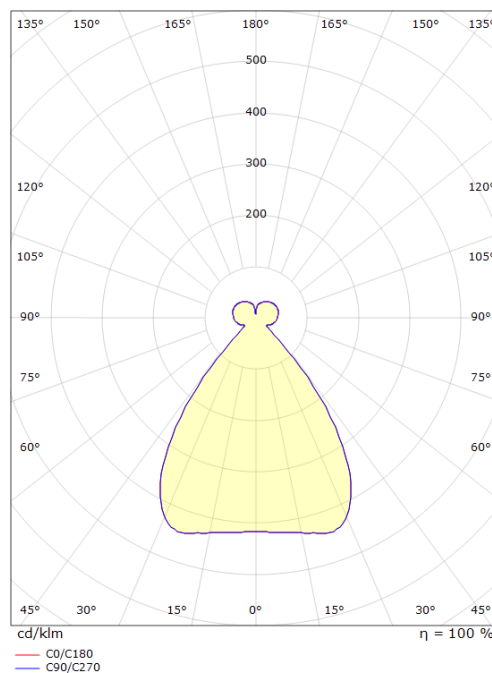

Concido Pendant Blanc

Codes-articles:

8246 087009

EAN:

5703821169448

Source lumineuse

Type de source lumineuse:	LED
Wattage:	57W
System wattage:	57.0W
Luminous flux:	5260lm
Efficacité:	93 lm/W
Tension:	230V
Température des couleurs:	3000K
Rendu des couleurs (CRI):	Ra>80
Facteur MacAdams:	SDCM: 3
Durée de vie:	L70/B50>50,000
Light distribution:	Direct/Indirect
Optique:	Verre opale

Montage/Connexion

Montage:	Suspendu, Indoor
Câble:	Cable 4x0,75mm ² 5,0m white
Max. luminaires per circuit breaker:	B10: 42, B16: 67, C10: 68, C16: 108

Dimensions (mm)

Hauteur (H):	645
Diameter (D):	292
Poids (brutto/netto):	7.3 / 7.1

Emballage

Dimensions de l'emballage: 392 x 392 x 675

5 7 0 3 8 2 1 1 6 9 4 4 8