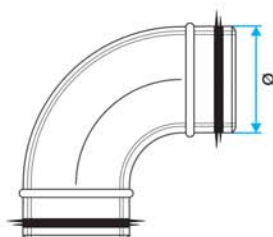

Réseaux galva rigides

Gamme VIRTUO-FIX

Coude 90° : C 90° à joints

GAMME R22

Ø	Référence
Coude embouti	
125	11098142
160	11098143
200	11098144
250	11098145

Ø	Référence
Coude secteur	
315	11098146
355	11098147
400	11098148

Ø	Référence
450	11098151
500	11098149
560	11098152

DOMAINE D'APPLICATION

- Permet le changement de direction d'un réseau à 90°.

MISE EN ŒUVRE

- L'emboîtement / déboîtement se fait par une légère rotation de l'accessoire dans le conduit.
- Coudes emboutis jusqu'au Ø 250.
- Coudes secteurs du Ø 315 au Ø 560.

Coude 45° : C 45° à joints

GAMME R22

Ø	Référence
Coude embouti	
125	11098122
160	11098123
200	11098124
250	11098125

Ø	Référence
Coude secteur	
315	11098126
355	11098127
400	11098128

Ø	Référence
450	11098131
500	11098129
560	11098132

DOMAINE D'APPLICATION

- Permet le changement de direction d'un réseau à 45°.

MISE EN ŒUVRE

- L'emboîtement / déboîtement se fait par une légère rotation de l'accessoire dans le conduit.
- Coudes emboutis jusqu'au Ø 250.
- Coudes secteurs du Ø 315 au Ø 560.