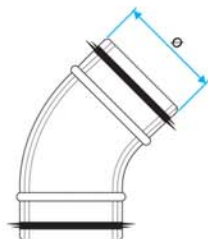

Réseaux galva rigides

Gamme VIRTUO-FIX

Coude 90° : C 90° à joints

GAMME R22

Ø	Référence
Coude embouti	
125	11098142
160	11098143
200	11098144
250	11098145

Ø	Référence
Coude secteur	
315	11098146
355	11098147
400	11098148

Ø	Référence
450	11098151
500	11098149
560	11098152

DOMAINE D'APPLICATION

- Permet le changement de direction d'un réseau à 90°.

MISE EN ŒUVRE

- L'emboîtement / déboîtement se fait par une légère rotation de l'accessoire dans le conduit.
- Coudes emboutis jusqu'au Ø 250.
- Coudes secteurs du Ø 315 au Ø 560.

Coude 45° : C 45° à joints

GAMME R22

Ø	Référence
Coude embouti	
125	11098122
160	11098123
200	11098124
250	11098125

Ø	Référence
Coude secteur	
315	11098126
355	11098127
400	11098128

Ø	Référence
450	11098131
500	11098129
560	11098132

DOMAINE D'APPLICATION

- Permet le changement de direction d'un réseau à 45°.

MISE EN ŒUVRE

- L'emboîtement / déboîtement se fait par une légère rotation de l'accessoire dans le conduit.
- Coudes emboutis jusqu'au Ø 250.
- Coudes secteurs du Ø 315 au Ø 560.