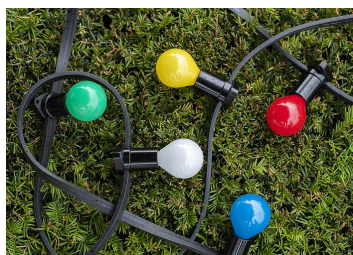

LED Party G45 E14 1W Bleu

Numéro d'article 80100040065

BAI BaiColour LED Party Bulb Sphérique G45 E14 1W Bleu 5lm 230V-240V 360°
45x76mm P45 IP44 PC éclairage de Noël/fêtes

Ces ampoules LED sphériques d'ambiance à efficacité énergétique Bailey LED sont fabriquées en plastique coloré dans la masse. Cela les rend beaucoup plus sûrs que leurs prédécesseurs traditionnels et fournit une lumière agréable et uniforme. Idéal pour les vacances, lors de festivals, terrasses, jardins à bière, parcs d'attractions ou pour d'autres décorations festives. Chaque fête mérite une ampoule Bailey Party! Peut également être utilisé à l'extérieur dans un support suspendu dans le cas de l'usage d'une douille appropriée (le support doit faire un joint étanche avec l'ampoule). Nous vous recommandons d'utiliser la lampe avec les guirlande Bailey 10 m.