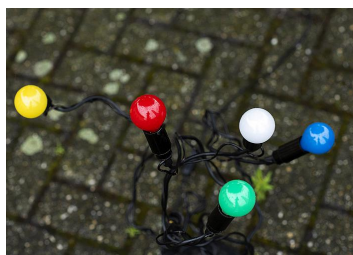

LED Party G45 E14 1W Bleu

Numéro d'article 80100040065

BAI BaiColour LED Party Bulb Sphérique G45 E14 1W Bleu 5lm 230V-240V 360°
45x76mm P45 IP44 PC éclairage de Noël/fêtes

Ces ampoules LED sphériques d'ambiance à efficacité énergétique Bailey LED sont fabriquées en plastique coloré dans la masse. Cela les rend beaucoup plus sûrs que leurs prédécesseurs traditionnels et fournit une lumière agréable et uniforme. Idéal pour les vacances, lors de festivals, terrasses, jardins à bière, parcs d'attractions ou pour d'autres décorations festives. Chaque fête mérite une ampoule Bailey Party! Peut également être utilisé à l'extérieur dans un support suspendu dans le cas de l'usage d'une douille appropriée (le support doit faire un joint étanche avec l'ampoule). Nous vous recommandons d'utiliser la lampe avec les guirlande Bailey 10 m.