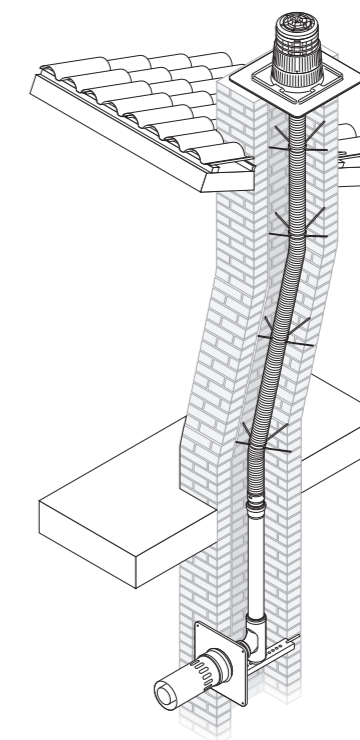

CHEMILUX B32-B33 DN60 KIT 1 (MURALE)

➤ **Montage-instructie**
Mounting instructions
Notice de montage
Montageanleitung
Istruzioni di montaggio

The Netherlands

Ubbink bv
 Verhuellweg 9
 NL - 6980 AA Doesburg
 Tel. +31 (0) 313 480 300
 Fax +31 (0) 313 473 859
 info@ubbink.nl