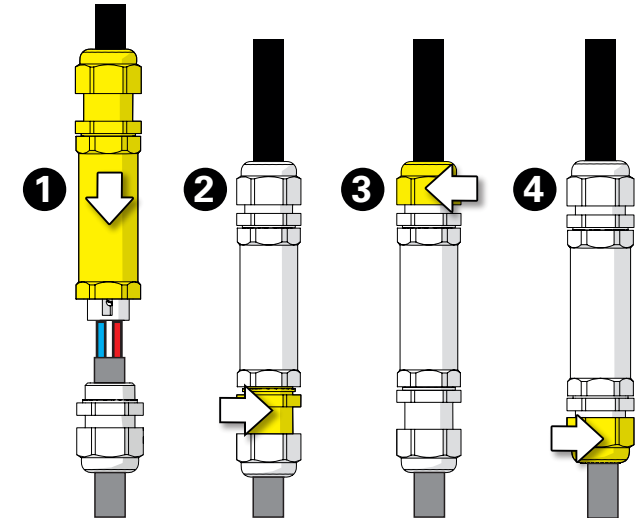

1 Traçage & perçage des trous de fixation Trace & drill the mounting holes

2 Raccordement électrique Connect electrical wires

3 Fixation du luminaire
Fix the luminaire

4 Montage de la lampe & du chapiteau
Install the light-bulb & assemble the dome