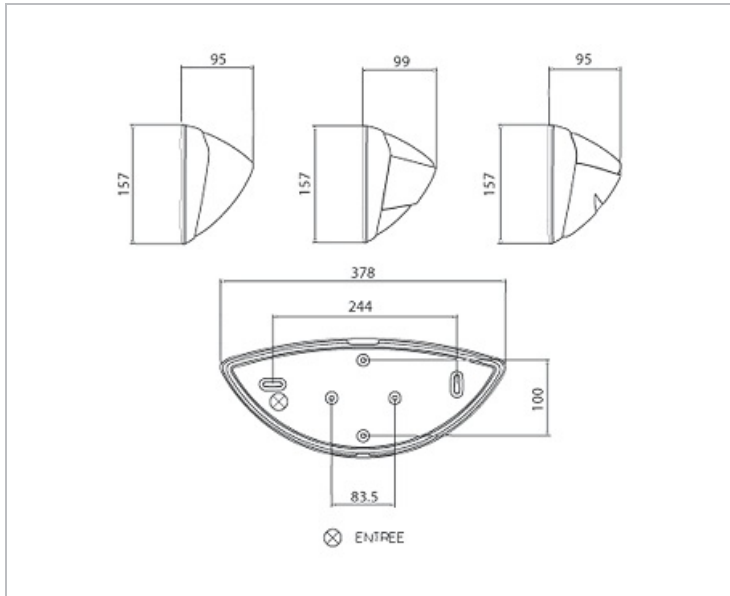

### Données Mécaniques :

Longueur (mm)	378,0
Largeur (mm)	157,0
Diamètre (mm)	
Profondeur (mm)	99,0
Entraxe de fixation	244
Poids (kg)	0,68
Antivandale	Non

### Données Photométriques :

Flux utile (lumen)	500 lm
Efficacité du luminaire	50 lm/W
Intensité lumineuse	A
Température de couleur (Kelvin)	3000
IRC	80
Risque photobiologique	

## Dimensions