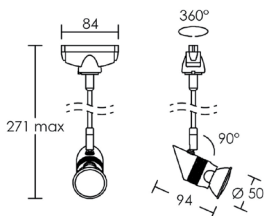

# COMETE 129

Corps aluminium.

QPAR 16 (HI50) GU10 50W

230V IP20 IK02 850°

Fixation : rail 1 allum.029 (p. 497)

Couleur	Code avec lampe
blanc	<b>1278</b>

# KIT COMETE 1

Kit rail prêt-à-posier. 3 spots aluminium.  
Rail 1 allumage monophasé 029  
longueur 1 m.

QPAR 16 (HI50) GU10 3x50W

230V IP20 IK02 850°

Fix.: rail 1 allum. monophasé 029 Nokia 1, L=1 m

Couleur	Code avec lampe
blanc	<b>0326</b>

# KIT COMETE 2

Kit rail prêt-à-posier. 4 spots aluminium.  
2 rails 1 allumage monophasé 029  
longueur 2 m.

QPAR 16 (HI50) GU10 4x50W

230V IP20 IK02 850°

Fix.: rail 1 allum. monophasé 029 Nokia 1, L=2 m

Couleur	Code avec lampe
blanc	<b>0327</b>