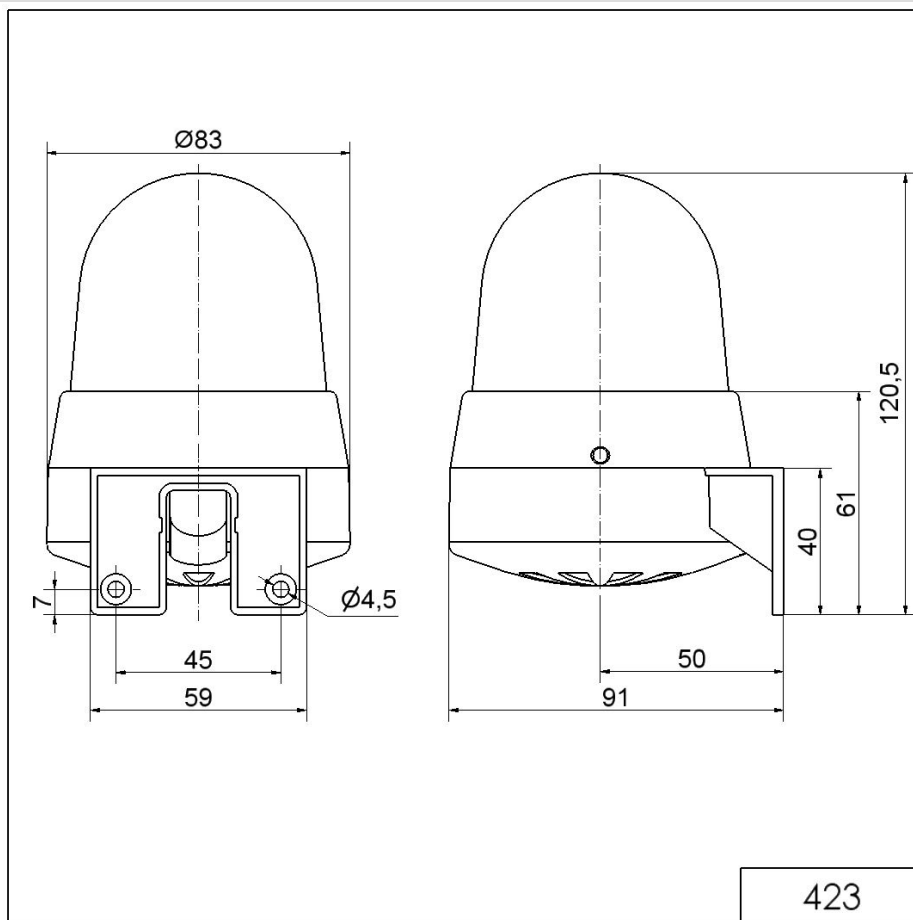

Mini / Flash/Buzzer 423

Combinaison éclair/ronfleur WM contin/pu

DESSIN

! Pour plus d'informations sur l'installation et le montage, reportez-vous au guide d'utilisation approprié sur www.werma.com. Cette copie imprimée est pour information seulement et est sujette à modification.